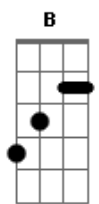

Matheus Henrique & Gabriel - Chamada de Vídeo

Tom: B

m
Chegou a sexta-feira é dia de maldade
Tô decretando feriado na cidade
Quem quiser emprego eu to dando trabalho
Com passe livre e beijo remunerado
A minha mulher foi pro interior

Era três da manhã ela me ligou
Mas era chamada de vídeo
Meu Deus do céu isso parece castigo
Não é possível essa mulher
E mesmo lá de longe ela não larga do meu pé
Mas era chamada de vídeo
Meu Deus do céu isso parece castigo
Não é possível, a solução é deixar o celular no modo avião

Acordes

© ukulele-chords.com