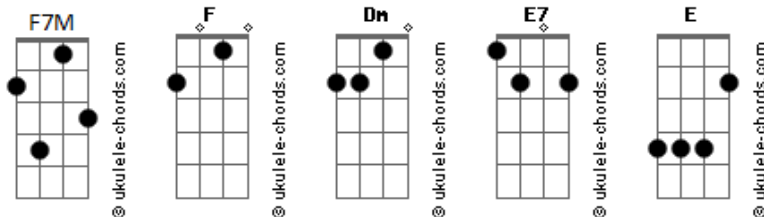

Matheus Guerino - Rainha

tom:

F

Intro: F7M Dm F7M E7

F7M Dm
Ieiê ieieiê, ieiê ieieiê
F7M E7 F7M
Ieiê ieieiê, Rainha do meu coração
F7M
Percorrendo os cantos da alma
Dm
Em busca da saída, um mapa, uma calma
F7M
Nesse labirinto de emoções
E F7M
Onde o amor se esconde em versos e canções
F7M
Coração é livro, cada página uma história
Dm
Escritas de dor, outras de glória
F7M
As letras se entrelaçam, formando um enigma
E F7M
Desvendando o amor, a cada nova rima

[Refrão]

F7M
Sou um náufrago, no mar das paixões
Dm
À deriva sem caminho, sem rumo, direções
F7M
A esperança é farol, minha guia
E F7M
Em busca do amor, minha nova ilha
F7M
O amor é um jogo de xadrez
Dm
Cada passo uma estratégia, as peças se movem de uma vez
F7M
Um xeque-mate emocional
E F7M
A partida, a paixão que nunca vai ser igual

[Ponte]

F7M
E a Rainha é você
Dm
Me mata de uma vez e me faz perder
F7M
Tira a coroa do Rei
E F7M
Coloca-a na cabeça e desfaz sua lei
F7M
As cordas do meu violão, vibram nessa sintonia
Dm
Junto ao coração, formam uma melodia
F7M
Oh amor, me leva pra perto
E F7M
Não faça nosso caso ser um caso incerto
F7M

Acordes

Um quebra-cabeça, cada peça, uma lembrança
Dm
Moldurando nosso quadro, de novas esperanças
F7M E
Mas alonga-se a sombra, questionando
E
Essa incerteza me assombra

[Refrão]

F7M
Sou um náufrago, no mar das paixões
Dm
À deriva sem caminho, sem rumo, direções
F7M
A esperança é farol, minha guia
E F7M
Em busca do amor, minha nova ilha
F7M
Um tesouro escondido, a felicidade
Dm
Em cada toque, despedida, a reciprocidade
F7M
Será que há chama em tudo
E F7M
No meio dessa tempestade?
F7M
Me deixa abrir
Dm
Esse seu coração
F7M
Eu não vou seguir
E
Sem pegar tua mão
F7M
Perto de você, meu coração desperta
Dm
Um sentimento intenso, que me transborda
F7M
Para ti, deixarei aberta
E
Sempre, a minha porta