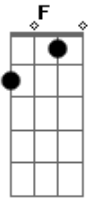

© ukulele-chords.com