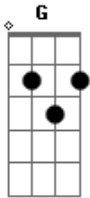

© ukulele-chords.com