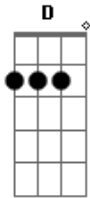

© ukulele-chords.com