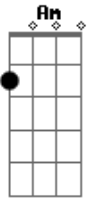

© ukulele-chords.com