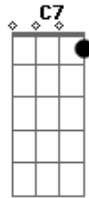

© ukulele-chords.com