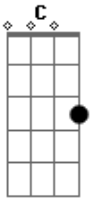

Matheus Guarany - Largando de Cacho Atado

tom:

Intro: C G C G

Larguei de Cacho atado
E um pelegão sobre o basto
Num trotão de esmagá pasto
Na direção do povoado
Tinha um fandango botado
Lá no salão do Sinuelo
Já cheguei dando atropelo
Numa que cruzou do lado

C7 F
De vez em quando viro a cabeça pra o povo

Largo de novo, buscando amor e carinho
Encharco a alma, me esparramo pela sala
E alguma china baguala sempre acaba no meu ninho

Mas sei que a minha gateada
Conhece o rumo da volta
E a prateada tá na escolta
Se acaso a boca se enfeia
Deixei tosada as oveia
Deixei curada as teineiras
E pro serviço da estância
Só volto segunda-feira

Acordes

© ukulele-chords.com