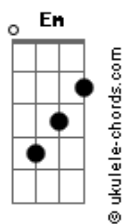

Matheus Garcia - Da Roça pra Favela

tom: Em

C
 Numa tarde de domingo D
Em
 Eu estava no bailão
 Fui pra festa de um amigo
C
 E topei essa perfeição
D
 Ela tava la dançando
Em
 Só chamando atenção
 Quando vi essa morena
 Eu fiquei sem reação
 [Refrão]

C D
 Foi o olhar dela
Em
 O sorriso dela
 O cabelo dela
C
 Esse jeitinho dela

D
 Foi o olhar dela
Em
 O sorriso dela
 Fez eu largar a roça
C
 Pra morar na favela

Acordes D

Eu fiquei parado olhando você
Em
 Sei que essa frase parece clichê
 Só o que acontece
 Nós não se conhece
C
 Mas faço de tudo pra te conhecer
D
 Me mostra o caminho pra eu me perder
Em
 A nossa história a gente escrever
 Pode vir sem medo é nosso segredo vou fazer
C
 De um jeito tu não vai esquecer
 [Refrão 2]
D Em
 Amor amor você já me conquistou
C
 E o pior é que a gente nem ficou
C D
 Eu curti seu jeito sua simpatia
Em
 Pode ter certeza hoje sonho contigo
 Já tô imaginando nós dois se pegando e tu
C
 Acordando abraçada comigo
D
 Assim que te vi tive a sensação
Em
 Amor de outra vida uma conexão
 Pique alma gêmea oh minha pequena
C
 Vem ser minha Eva serei seu Adao