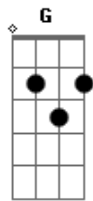

Matheus Franco Abreu - Rios de Misericórdia

tom:

Intro: **Em7** **Cadd9** **G** **Dadd9**

[Primeira Parte]

Em7 **Cadd9** **G** **Dadd9**
 Jesus de Misericórdia Jesus o meu pai
Em7 **Cadd9** **G** **Dadd9**
 Eu estou aqui para te pedir Misericórdia de nós

[Pré-Refrão]

Em7 **Cadd9** **G**
 Senhor pela tua paixão e abandono na cruz
Dadd9
 Misericórdia
Em7 **Cadd9** **G**
 Senhor pela tua paixão e abandono na cruz
Dadd9
 Misericórdia de nós

Em7 **Cadd9** **G**
 Senhor pela tua paixão e abandono na cruz
Dadd9
 Misericórdia
Em7 **Cadd9** **G**
 Senhor pela tua paixão e abandono na cruz

Em7
 O rio fluiu e não Volta mais, você prometeu e não Volta atrás
Cadd9 **G** **Dadd9**
 No teu amor vou Confiar, Jesu__s

Em7 **Cadd9** **G**
 Tudo que tenho Está aqui ,o meu coração eu mostro a ti, Cura-me
 Senhor

Dadd9 **Em7** **Cadd9**
 Eu preciso de ti, somente o Teu amor pode curar Fazer até um
 cego

G
 Enxergar

Dadd9
 Jesus eu Confio em ti!

Acordes

© ukulele-chords.com

© ukulele-chords.com

© ukulele-chords.com

ukulele-chords.com