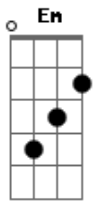

Matheus Franco Abreu - Rios de Misericórdia

tom:

Intro: **Em7** **Cadd9** **G** **Dadd9**

[Primeira Parte]

Em7 **Cadd9** **G** **Dadd9**
 Jesus de Misericórdia Jesus o meu pai
Em7 **Cadd9** **G** **Dadd9**
 Eu estou aqui para te pedir Misericórdia de nós

[Pré-Refrão]

Em7 **Cadd9** **G**
 Senhor pela tua paixão e abandono na cruz
Dadd9
 Misericórdia
Em7 **Cadd9** **G**
 Senhor pela tua paixão e abandono na cruz
Dadd9
 Misericórdia de nós

Em7 **Cadd9** **G**
 Senhor pela tua paixão e abandono na cruz
Dadd9
 Misericórdia
Em7 **Cadd9** **G**
 Senhor pela tua paixão e abandono na cruz

Em7
 O rio fluiu e não Volta mais, você prometeu e não Volta atrás
Cadd9 **G** **Dadd9**
 No teu amor vou Confiar, Jesu__s

Em7 **Cadd9** **G**
 Tudo que tenho Está aqui ,o meu coração eu mostro a ti, Cura-me
 Senhor

Dadd9 **Em7** **Cadd9**
 Eu preciso de ti, somente o Teu amor pode curar Fazer até um
 cego

G
 Enxergar

Dadd9
 Jesus eu Confio em ti!

Acordes

© ukulele-chords.com

© ukulele-chords.com

© ukulele-chords.com

ukulele-chords.com