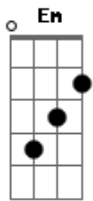

Matheus Franco Abreu - Rios de Misericórdia

tom:

Intro: **Em7** **Cadd9** **G** **Dadd9**

[Primeira Parte]

Em7 **Cadd9** **G** **Dadd9**
 Jesus de Misericórdia Jesus o meu pai
Em7 **Cadd9** **G** **Dadd9**
 Eu estou aqui para te pedir Misericórdia de nós

[Pré-Refrão]

Em7 **Cadd9** **G**
 Senhor pela tua paixão e abandono na cruz
Dadd9
 Misericórdia
Em7 **Cadd9** **G**
 Senhor pela tua paixão e abandono na cruz
Dadd9
 Misericórdia de nós

Em7 **Cadd9** **G**
 Senhor pela tua paixão e abandono na cruz
Dadd9
 Misericórdia
Em7 **Cadd9** **G**
 Senhor pela tua paixão e abandono na cruz

Em7
 O rio fluiu e não Volta mais, você prometeu e não Volta atrás
Cadd9 **G** **Dadd9**
 No teu amor vou Confiar, Jesu__s

Em7 **Cadd9** **G**
 Tudo que tenho Está aqui ,o meu coração eu mostro a ti, Cura-
 me
 Senhor

Dadd9 **Em7** **Cadd9**
 Eu preciso de ti, somente o Teu amor pode curar Fazer até um
 cego

G
 Enxergar

Dadd9
 Jesus eu Confio em ti!

Acordes

© ukulele-chords.com

© ukulele-chords.com

© ukulele-chords.com

ukulele-chords.com