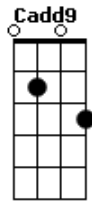

Matheus Franco Abreu - Rios de Misericórdia

tom:

Intro: **Em7** **Cadd9** **G** **Dadd9**

[Primeira Parte]

Em7 **Cadd9** **G** **Dadd9**
 Jesus de Misericórdia Jesus o meu pai
Em7 **Cadd9** **G** **Dadd9**
 Eu estou aqui para te pedir Misericórdia de nós

[Pré-Refrão]

Em7 **Cadd9** **G**
 Senhor pela tua paixão e abandono na cruz
Dadd9
 Misericórdia
Em7 **Cadd9** **G**
 Senhor pela tua paixão e abandono na cruz
Dadd9
 Misericórdia de nós

Em7 **Cadd9** **G**
 Senhor pela tua paixão e abandono na cruz
Dadd9
 Misericórdia
Em7 **Cadd9** **G**
 Senhor pela tua paixão e abandono na cruz

Em7
 O rio fluiu e não Volta mais, você prometeu e não Volta atrás
Cadd9 **G** **Dadd9**
 No teu amor vou Confiar, Jesu__s

Em7 **Cadd9** **G**
 Tudo que tenho Está aqui ,o meu coração eu mostro a ti, Cura-
 me
 Senhor

Dadd9 **Em7** **Cadd9**
 Eu preciso de ti, somente o Teu amor pode curar Fazer até um
 cego

G
 Enxergar

Dadd9
 Jesus eu Confio em ti!

Acordes

© ukulele-chords.com

© ukulele-chords.com

© ukulele-chords.com

ukulele-chords.com