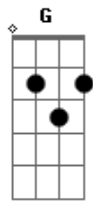

Matheus Franco Abreu - Rios de Misericórdia

tom:

Intro: **Em7** **Cadd9** **G** **Dadd9**

[Primeira Parte]

Em7 **Cadd9** **G** **Dadd9**
 Jesus de Misericórdia Jesus o meu pai
Em7 **Cadd9** **G** **Dadd9**
 Eu estou aqui para te pedir Misericórdia de nós

[Pré-Refrão]

Em7 **Cadd9** **G**
 Senhor pela tua paixão e abandono na cruz
Dadd9
 Misericórdia
Em7 **Cadd9** **G**
 Senhor pela tua paixão e abandono na cruz
Dadd9
 Misericórdia de nós

Em7 **Cadd9** **G**
 Senhor pela tua paixão e abandono na cruz
Dadd9
 Misericórdia
Em7 **Cadd9** **G**
 Senhor pela tua paixão e abandono na cruz

Em7
 O rio fluiu e não Volta mais, você prometeu e não Volta atrás
Cadd9 **G** **Dadd9**
 No teu amor vou Confiar, Jesu__s

Em7 **Cadd9** **G**
 Tudo que tenho Está aqui ,o meu coração eu mostro a ti, Cura-
 me
 Senhor

Dadd9 **Em7** **Cadd9**
 Eu preciso de ti, somente o Teu amor pode curar Fazer até um
 cego

G
 Enxergar

Dadd9
 Jesus eu Confio em ti!

Acordes

© ukulele-chords.com

© ukulele-chords.com

© ukulele-chords.com

ukulele-chords.com