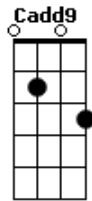

Matheus Franco Abreu - Rios de Misericórdia

tom:

Intro: **Em7** **Cadd9** **G** **Dadd9**

[Primeira Parte]

Em7 **Cadd9** **G** **Dadd9**
 Jesus de Misericórdia Jesus o meu pai
Em7 **Cadd9** **G** **Dadd9**
 Eu estou aqui para te pedir Misericórdia de nós

[Pré-Refrão]

Em7 **Cadd9** **G**
 Senhor pela tua paixão e abandono na cruz
Dadd9
 Misericórdia
Em7 **Cadd9** **G**
 Senhor pela tua paixão e abandono na cruz
Dadd9
 Misericórdia de nós

Em7 **Cadd9** **G**
 Senhor pela tua paixão e abandono na cruz
Dadd9
 Misericórdia
Em7 **Cadd9** **G**
 Senhor pela tua paixão e abandono na cruz

Em7
 O rio fluiu e não Volta mais, você prometeu e não Volta atrás
Cadd9 **G** **Dadd9**
 No teu amor vou Confiar, Jesu__s

Em7 **Cadd9** **G**
 Tudo que tenho Está aqui ,o meu coração eu mostro a ti, Cura-me
 Senhor

Dadd9 **Em7** **Cadd9**
 Eu preciso de ti, somente o Teu amor pode curar Fazer até um
 cego

G
 Enxergar

Dadd9
 Jesus eu Confio em ti!

Acordes

© ukulele-chords.com

© ukulele-chords.com

© ukulele-chords.com

ukulele-chords.com