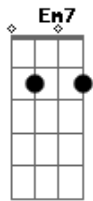

Dadd9 **Em7** **Cadd9**
 Eu preciso de ti, somente o Teu amor pode curar Fazer até um
 cego

G
 Enxergar

Dadd9
 Jesus eu Confio em ti!

Acordes

© ukulele-chords.com

© ukulele-chords.com

© ukulele-chords.com

ukulele-chords.com