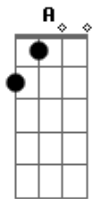

Matheus Ferreira - Replay

tom:

Intro: A D Gbm E

[Primeira Parte]

A D
Para de dizer que não me ama mais
Gbm E
A gente terminou a pouco tempo atrás
A D
Foi tão de repente eu nem pensei na gente
Gbm E D
Não sabia a falta que você faz

[Pré-Refrão]

E eu fico assim
A Gbm
Te esperando em silêncio
E
Eu sei que ainda
D
Pensa em mim
A Gbm
Sei que sou todo errado
E D
Mas sou apaixonado e ainda quero
E D

Acordes

© ukulele-chords.com

© ukulele-chords.com

© ukulele-chords.com

© ukulele-chords.com

Você do meu lado

D E
Do meu lado, do meu lado
[Refrão]

A E
Eu quero um replay, um replay, um replay
D E
E vai que talvez seu coração dispare
A D
Então não pare, não pare
Gbm
Não pare de me amar
E
Não pare, não pare, não pare
A E
Um replay, um replay, um replay
D E
E vai que talvez seu coração dispare
A D
Então não pare, não pare
Gbm
Não pare de me amar
E
Não pare, não pare
A
Não pare de me amar