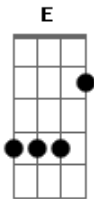

# Matheus Ferreira - Replay

tom:

Intro: A D Gbm E

[Primeira Parte]

A D  
Para de dizer que não me ama mais  
Gbm E  
A gente terminou a pouco tempo atrás  
A D  
Foi tão de repente eu nem pensei na gente  
Gbm E D  
Não sabia a falta que você faz

[Pré-Refrão]

E eu fico assim  
A Gbm  
Te esperando em silêncio  
E  
Eu sei que ainda  
D  
Pensa em mim  
A Gbm  
Sei que sou todo errado  
E D  
Mas sou apaixonado e ainda quero  
E D

## Acordes

© ukulele-chords.com

© ukulele-chords.com

© ukulele-chords.com

© ukulele-chords.com

Você do meu lado  
D E  
Do meu lado, do meu lado  
[Refrão]

A E  
Eu quero um replay, um replay, um replay  
D E  
E vai que talvez seu coração dispare  
A D  
Então não pare, não pare  
Gbm  
Não pare de me amar  
E  
Não pare, não pare, não pare  
A E  
Um replay, um replay, um replay  
D E  
E vai que talvez seu coração dispare  
A D  
Então não pare, não pare  
Gbm  
Não pare de me amar  
E  
Não pare, não pare  
A  
Não pare de me amar