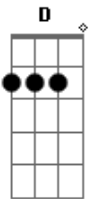

Matheus Ferreira - Replay

tom:

Intro: A D Gbm E

[Primeira Parte]

A D
Para de dizer que não me ama mais
Gbm E
A gente terminou a pouco tempo atrás
A D
Foi tão de repente eu nem pensei na gente
Gbm E D
Não sabia a falta que você faz

[Pré-Refrão]

E eu fico assim
A Gbm
Te esperando em silêncio
E
Eu sei que ainda
D
Pensa em mim
A Gbm
Sei que sou todo errado
E D
Mas sou apaixonado e ainda quero
E D

Acordes

© ukulele-chords.com

© ukulele-chords.com

© ukulele-chords.com

© ukulele-chords.com

Você do meu lado

D E
Do meu lado, do meu lado
[Refrão]

A E
Eu quero um replay, um replay, um replay
D E
E vai que talvez seu coração dispare
A D
Então não pare, não pare
Gbm
Não pare de me amar
E
Não pare, não pare, não pare
A E
Um replay, um replay, um replay
D E
E vai que talvez seu coração dispare
A D
Então não pare, não pare
Gbm
Não pare de me amar
E
Não pare, não pare
A
Não pare de me amar