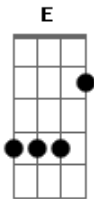

Matheus Ferreira - Replay

tom:

Intro: A D Gbm E

[Primeira Parte]

A D
Para de dizer que não me ama mais
Gbm E
A gente terminou a pouco tempo atrás
A D
Foi tão de repente eu nem pensei na gente
Gbm E D
Não sabia a falta que você faz

[Pré-Refrão]

E eu fico assim
A Gbm
Te esperando em silêncio
E
Eu sei que ainda
D
Pensa em mim
A Gbm
Sei que sou todo errado
E D
Mas sou apaixonado e ainda quero
E D

Acordes

© ukulele-chords.com

© ukulele-chords.com

© ukulele-chords.com

© ukulele-chords.com

Você do meu lado

D E
Do meu lado, do meu lado
[Refrão]

A E
Eu quero um replay, um replay, um replay
D E
E vai que talvez seu coração dispare
A D
Então não pare, não pare
Gbm
Não pare de me amar
E
Não pare, não pare, não pare
A E
Um replay, um replay, um replay
D E
E vai que talvez seu coração dispare
A D
Então não pare, não pare
Gbm
Não pare de me amar
E
Não pare, não pare
A
Não pare de me amar