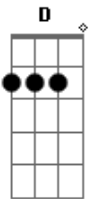

# Matheus Ferreira - Replay

tom:

Intro: A D Gbm E

[Primeira Parte]

A D  
Para de dizer que não me ama mais  
Gbm E  
A gente terminou a pouco tempo atrás  
A D  
Foi tão de repente eu nem pensei na gente  
Gbm E D  
Não sabia a falta que você faz

[Pré-Refrão]

E eu fico assim  
A Gbm  
Te esperando em silêncio  
E  
Eu sei que ainda  
D  
Pensa em mim  
A Gbm  
Sei que sou todo errado  
E D  
Mas sou apaixonado e ainda quero  
E D

## Acordes

© ukulele-chords.com

© ukulele-chords.com

© ukulele-chords.com

© ukulele-chords.com

Você do meu lado  
D E  
Do meu lado, do meu lado  
[Refrão]

A E  
Eu quero um replay, um replay, um replay  
D E  
E vai que talvez seu coração dispare  
A D  
Então não pare, não pare  
Gbm  
Não pare de me amar  
E  
Não pare, não pare, não pare  
A E  
Um replay, um replay, um replay  
D E  
E vai que talvez seu coração dispare  
A D  
Então não pare, não pare  
Gbm  
Não pare de me amar  
E  
Não pare, não pare  
A  
Não pare de me amar