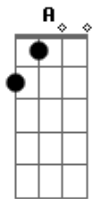

# Matheus Ferreira - Replay

tom:

Intro: A D Gbm E

[Primeira Parte]

A D  
Para de dizer que não me ama mais  
Gbm E  
A gente terminou a pouco tempo atrás  
A D  
Foi tão de repente eu nem pensei na gente  
Gbm E D  
Não sabia a falta que você faz

[Pré-Refrão]

E eu fico assim  
A Gbm  
Te esperando em silêncio  
E  
Eu sei que ainda  
D  
Pensa em mim  
A Gbm  
Sei que sou todo errado  
E D  
Mas sou apaixonado e ainda quero  
E D