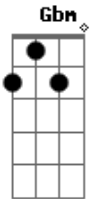

© ukulele-chords.com