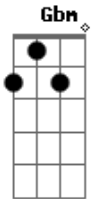

Matheus Ferreira - Replay

tom:

Intro: A D Gbm E

[Primeira Parte]

A D
Para de dizer que não me ama mais
Gbm E
A gente terminou a pouco tempo atrás
A D
Foi tão de repente eu nem pensei na gente
Gbm E D
Não sabia a falta que você faz

[Pré-Refrão]

E eu fico assim
A Gbm
Te esperando em silêncio
E
Eu sei que ainda
D
Pensa em mim
A Gbm
Sei que sou todo errado
E D
Mas sou apaixonado e ainda quero
E D

Acordes

© ukulele-chords.com

© ukulele-chords.com

© ukulele-chords.com

© ukulele-chords.com

Você do meu lado

D E
Do meu lado, do meu lado
[Refrão]

A E
Eu quero um replay, um replay, um replay
D E
E vai que talvez seu coração dispare
A D
Então não pare, não pare
Gbm
Não pare de me amar
E
Não pare, não pare, não pare
A E
Um replay, um replay, um replay
D E
E vai que talvez seu coração dispare
A D
Então não pare, não pare
Gbm
Não pare de me amar
E
Não pare, não pare
A
Não pare de me amar