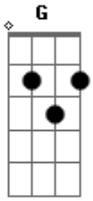

© ukulele-chords.com