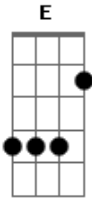

© ukulele-chords.com