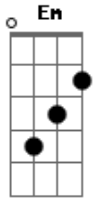

Matheus Fernandes - Nem vá

tom:

Em
Em G D
Am
Eu não dou meia hora pra se arrepender do que você falou
Em G D Am
Foi na hora da raiva eu tenho certeza, você nem pensou
Em G D Am
E foi jogando palavras ao vento sem sentimento pra me machucar
Em G D Am
Eu vou valendo se eu cuspir, cê tá de volta antes de secar

[Refrão]

Em G D
E Você arrumou a mala, só pra ter o trabalho de desarrumar
Am Em
Evitar a saudade que cê vai passar
G D Am
Nem vá, nem vá
Em G D
E Você arrumou a mala, só pra ter o trabalho de desarrumar
Am Em
Evitar a saudade que cê vai passar
G D Am
Nem vá, nem vá

Acordes

© ukulele-chords.com