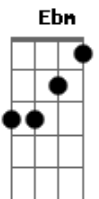

© ukulele-chords.com