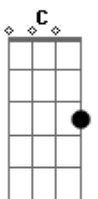

© ukulele-chords.com