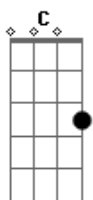

Matheus Fernandes - Coração Cachorro (part. Ávine)

tom:

(C G Am G F)

Intro: C Am C

C
Logo hoje que eu tava bem
Sem nenhuma saudade de você

Am
Aceitei aquele convite pra beber
F Fm
Deu tudo errado, olhei pro lado

Am G F
Era você na outra mesa acompanhada
Am G
Esse coração cachorro apaixonado por você

F
Quando ele te vê faz

C G Am
Aú, late coração cachorro, late coração

G F
Aú, late coração cachorro, late coração

C
Aú, late coração cachorro, solta aquele uivão

C
Logo hoje que eu tava bem
Sem nenhuma saudade de você

Am
Aceitei aquele convite pra beber
F Fm
Deu tudo errado, olhei pro lado

Am G F
Era você na outra mesa acompanhada
Am G
Esse coração cachorro apaixonado por você
F
Quando ele te vê faz

C G Am
Aú, late coração cachorro, late coração

G F
Aú, late coração cachorro, late coração

C
Aú, late coração cachorro, solta aquele uivão

Acordes

© ukulele-chords.com