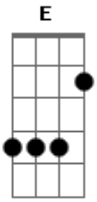

© ukulele-chords.com