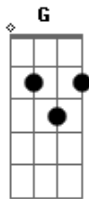

Matheus Fancheli - Um Pobrezinho Penitente de Assis

tom:
D
Um pobrezinho penitente de Assis
G A
Fez-se um Cristo doloroso a mim
A7
De tanto amar foi-lhe dado o que quis
D A
Recebestes de um Serafim

G
Mostra-me Senhor
A Gbm
As marcas do Teu amor
D G
Como deste a Francisco
A D D
Mostrai-me no Pão Eucarístico
G
Não deixai-me só
A Gbm
Contigo vejo melhor
D G
Deixa sentir ó Cristo
A D

0 amor que me redime
D A
Esse Pobre tanto amou o Cristo
G A7
Que com Ele quis amar
D A
Agora está chagado
G D D
E a ele quero imitar
G
Mostra-me Senhor
A Gbm
As marcas do Teu amor
D G
Como deste a Francisco
A D D
Mostrai-me no Pão Eucarístico
G
Não deixai-me só
A Gbm
Contigo vejo melhor
D G
Deixa sentir ó Cristo
A D
0 amor que me redime

Acordes

© ukulele-chords.com

© ukulele-chords.com

© ukulele-chords.com

© ukulele-chords.com

© ukulele-chords.com