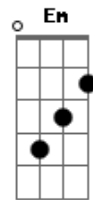

# Matheus e Nascimento - Se enganando

tom:

Intro: Dm F Am G

Am Em  
Olha aí, cê tá vendo

F F  
Não se faça de boba, conheço essa história

F  
Não finja que não tá entendendo

Am Em  
Esse jogo, eu conheço

F  
"Cê" se faz de inocente, bagunça minha mente

## Acordes

© ukulele-chords.com

© ukulele-chords.com

© ukulele-chords.com

© ukulele-chords.com

© ukulele-chords.com

[Solo] Dm F Am G

Am Em  
Olha aí, cê tá vendo