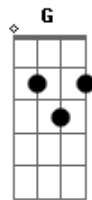

# Matheus e Nascimento - Se enganando

tom:

Intro: Dm F Am G

Am Em  
Olha aí, cê tá vendo

F F  
Não se faça de boba, conheço essa história

F  
Não finja que não tá entendendo

Am Em  
Esse jogo, eu conheço

F  
"Cê" se faz de inocente, bagunça minha mente

## Acordes

© ukulele-chords.com

© ukulele-chords.com

© ukulele-chords.com

© ukulele-chords.com

© ukulele-chords.com

[Solo] Dm F Am G

Am Em  
Olha aí, cê tá vendo