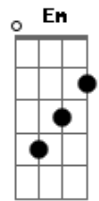

© ukulele-chords.com