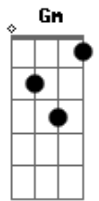

© ukulele-chords.com