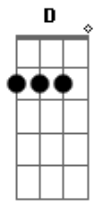

Matheus e Jean - Já Chega

Tom: **D**

Intro: **D A Bm G**

D
Você vive chorando
A
Me pedindo perdão
Bm
Sempre achou muito fácil
G
Ferir meu coração

D
Foi você quem deixou
A
Os meus pedaços no chão
Bm
Eu pedi seu amor
G G Bm
Você me deu solidão
Em
E agora
G
Chega em mim
Em G
E pede pra voltar

Em
Sentimento
G
E amor
Eu não vou mais
A G A
Te dar

Refrão

D
Meu coração
A
Pra você entreguei
Bm
E todo amor
G
A você dediquei
D
E as lembranças
A
Eu fiz questão de apagar
G Gm
Chegou a hora de dizer
D
Já chega

Acordes

© ukulele-chords.com