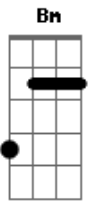

© ukulele-chords.com