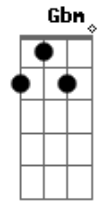

© ukulele-chords.com