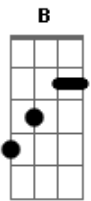

# Matheus & Amanda - Que Venha

tom:

Intro: Dbm A E B

Dbm A  
Vem Espírito de Deus  
E B  
Vem encher este lugar  
Dbm A  
Vem com fogo e com poder  
E A  
Vem encher este lugar

Dbm  
Que venha  
E  
Que venha

## Acordes

© ukulele-chords.com

© ukulele-chords.com

© ukulele-chords.com

© ukulele-chords.com

E  
Que venha o teu reino  
B  
Que se faça sua vontade  
( Dbm A E B )  
( Dbm A E B )  
Dbm  
Chegará o dia  
A  
Que veremos  
E  
Face a face  
B  
Aquele que venceu