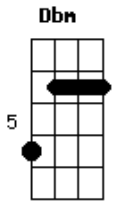

# Matheus & Amanda - Que Venha

tom:

Intro: Dbm A E B

Dbm A  
Vem Espírito de Deus  
E B  
Vem encher este lugar  
Dbm A  
Vem com fogo e com poder  
E A  
Vem encher este lugar

Dbm  
Que venha  
E  
Que venha

## Acordes

© ukulele-chords.com

© ukulele-chords.com

© ukulele-chords.com

© ukulele-chords.com

E  
Que venha o teu reino  
B  
Que se faça sua vontade  
( Dbm A E B )  
( Dbm A E B )  
Dbm  
Chegará o dia  
A  
Que veremos  
E  
Face a face  
B  
Aquele que venceu