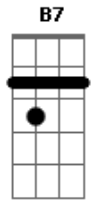

© ukulele-chords.com