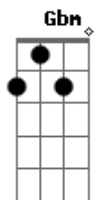

© ukulele-chords.com