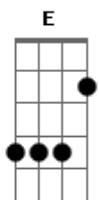

© ukulele-chords.com