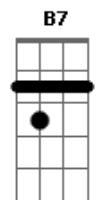

© ukulele-chords.com