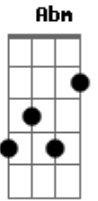

© ukulele-chords.com