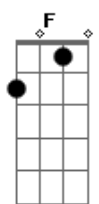

Matheus de Bezerra - O Contrário da Expectativa

tom:
 F (forma dos acordes no tom de E)
 Capostrate na 1ª casa

Dbm7
 Me alimenta o possível

A
 D'eu ser o contrário da expectativa

E
 O bicho mesmo é procurar cuecas

A
 E encontrar novos recomeços

Dbm7
 Nessa cidade os carros sempre ultrapassam minha bicicleta

E

Devo lembrar que homens-máquina sempre tem

A
 Pressa

E A
 E eu quero calma pra dizer

E A
 E ler as cláusulas antes de engolir

Dbm7
 Que uma vez mastigada uma rosa
 Seus espinhos te cortam a garganta
 Não adianta cuspir

A
 Incrível fato é a dor

Am
 Incrível feito é a dor

E
 Hilário é rir com a dor

Acordes

© ukulele-chords.com

© ukulele-chords.com