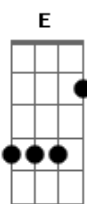

Matheus de Bezerra - O Contrário da Expectativa

tom:
 F (forma dos acordes no tom de E)
 Capostrate na 1ª casa

Dbm7
 Me alimenta o possível

A
 D'eu ser o contrário da expectativa

E
 O bicho mesmo é procurar cuecas

Dbm7
 Que uma vez mastigada uma rosa
 Seus espinhos te cortam a garganta
 Não adianta cuspir

A
 Incrível fato é a dor

Am
 Incrível feito é a dor

E
 Hilário é rir com a dor

Acordes

© ukulele-chords.com

© ukulele-chords.com