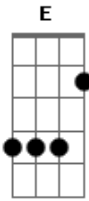

Matheus de Bezerra - Multicolorida

Tom: E

m
Intro: Em C Am D7
Em C Am D7

Em C
Dentro da tua bolsa tem um universo
Am7 D7
Um milhão de versos, que nos descrevem
Em C
Dentro do meu peito, tem uma foto tua
Am7 D7 C
Uma 3x4, enfeita o meu coração que é 1x1
Cm
É um "apê"
Bm
Naturalmente arquitetado
E7 Am
Pr'eu ão te perder de vista
D7
Aí que vista
G Em

Vê você vestida de nua
Am D7
Multicolorida, cor de sol teu beijo de
G Em
praia, cor de sal
C
A gente se joga de costas
Cm
Sem nos preocupar com os "cens"
Bm D7
Deixa eu te dizer o que aprendi
Am D7
O mundo é uma bobagem, pequena
G Em
As pessoas falam demais
Am D7
É uma viagem eu e tu
G Em
Longe da maldade desses seres racionais
Am D7
Eu você e os nossos ideais
C Cm
Mas, só eu e tu

Acordes

© ukulele-chords.com