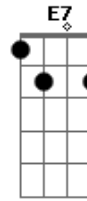

© ukulele-chords.com

© ukulele-chords.com