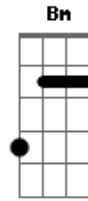

© ukulele-chords.com

© ukulele-chords.com