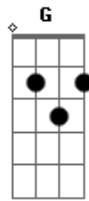

© ukulele-chords.com

© ukulele-chords.com