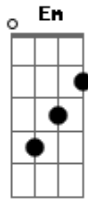

© ukulele-chords.com

© ukulele-chords.com