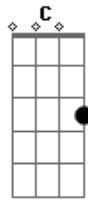

© ukulele-chords.com

© ukulele-chords.com