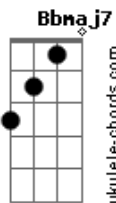

Matheus de Bezerra - Descansar

tom:

Intro: **Bb7M** **Bbm7** **F**

F
Você ignora padrões
Dm
Cria sua própria dieta
Bb7M
Tua arma secreta é fazer

Dos meu dias Olinda
Bbm
Em pleno carnaval

F
Você vem de outra dimensão
Dm
É um bônus no espaço-tempo
Bb7M
É um quadro na sala
Bbm
Um futuro eu e tu
E as crianças correndo

F
E quem me viu antes
Dm
De me ver com você
Bb7M
Sabe que hoje eu sou
Bbm
Muito mais bonito né?

F
Eu vi todo tempo passar
Dm
E baixar essa nossa maré
Bb7M
Você é uma extensão de mim
Bbm

E as vezes eu não "tô" ligado

F
Você é como palavras não ditas
Dm
Ecoando, ecoando em minha cabeça

Bb7M
Tua voz é um disparo

Se tu fala eu me calo
Bbm
Soa como briza

Toda vez que abro o peito
F
Eu não sei quem sou

Dm
E ser assim me faz bem
Bb7M
Teus retratos me afetam

Tuas flechas me acertam
Bbm
Teu corpo é pista de repouso

F
Deixa eu descansar essa noite

A7
Aaaaaaaaaa

Bb7M
Teus retratos me afetam

Tuas flechas me acertam
Bbm
Teu corpo é pista de repouso
Fadd9
Deixa eu descansar

Acordes

© ukulele-chords.com