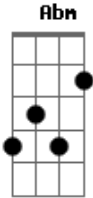

# Matheus de Almeida - Maior Valor (Canção de Franklin)

tom:

Intro: E Dbm Abm  
A B

E Dbm  
De que adianta ter  
A B Abm  
Tanta riqueza se no céu  
A B  
Nada disso entrará

E Dbm  
O teu maior valor  
A B Abm  
Deve ser o que tu guardas  
A B  
Dentro do teu coração

A B Abm

## Acordes

© ukulele-chords.com

© ukulele-chords.com

© ukulele-chords.com

© ukulele-chords.com

© ukulele-chords.com

Não há bem de maior valor  
Dbm A B  
Que um coração repleto de amor  
E Dbm A  
Sempre aberto a estender a mão  
B E Dbm  
Sempre aberto ao perdão

A B Abm  
Não há bem de maior valor  
Dbm A B  
Que um coração repleto de amor  
E Dbm A  
Sempre aberto a estender a mão  
B E Dbm  
E ama sem restrição

( Abm A B )