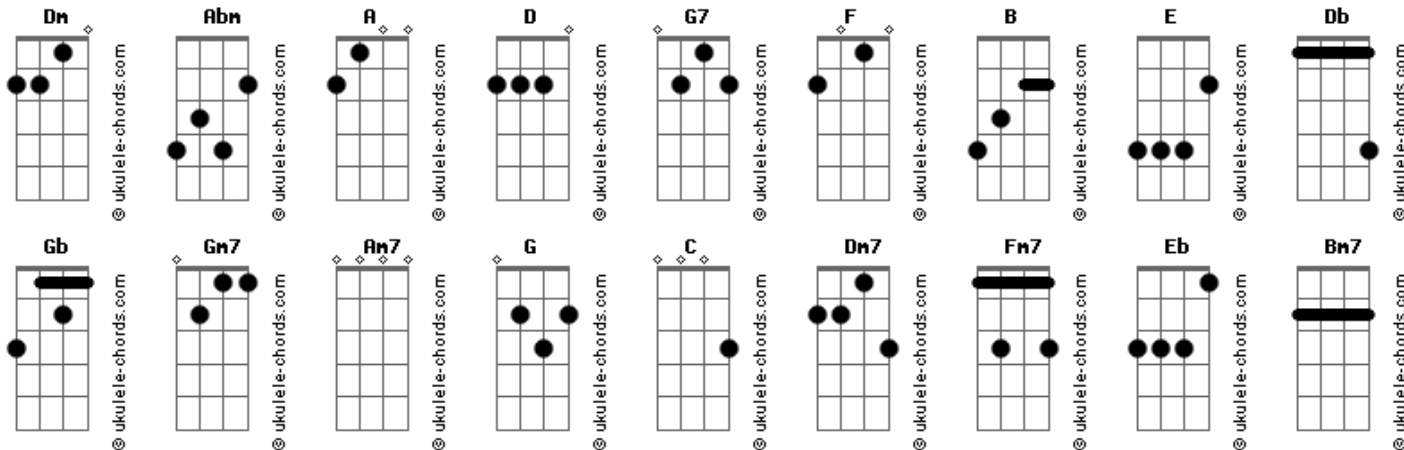

Matheus Copetti - Correio Arcaico

tom:
 Dm (forma dos acordes no tom de Abm)
 Capostrate na 6ª casa

É tão interessante imaginar
 A Dm D G7 A F
 Você chegando em sua casa

Escrevendo uma carta
 B E A F
 Pra mim
 Db Gb Gm7
 Coloque nela doces dedicatórias
 B A A D
 Lembranças das nossas histórias
 F A A F

Naquela cabana na serra
 Am7 Db A
 Às vezes até parecemos um estado laico
 G A F D G C
 Com nosso correio tão arcaico

C D Dm Dm7 C

Acordes

Mas mesmo assim, somos felizes
 A D Dm B E
 É tão interessante imaginar
 C A Fm7 A
 Como seria bom estar

Todo o tempo contigo
 Db Gb Eb
 Veja, brigamos naquele bar
 Gm7 D B F D
 Você até disse: Não somos mais amigos
 E D C F C F
 Às vezes até parecemos um estado laico
 E D Gm7 Am7 C F C F
 Às vezes até parecemos um estado laico
 B D B G A G E Dm7