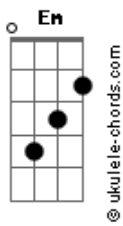

Matheus Carvalho - Não Há Outro

tom:

C

Intro: C7M Am7 Em G

C7M Am7
 Veio ao mundo pra salvar
 Em G
 Ele mesmo se humilhou
 C7M Am7
 Mas o mundo não acreditou
 Em
 E numa cruz
 G
 O crucificou

C7M
 Mas seu poder
 Am7

Acordes

Quão grande é
 Em G
 Ao terceiro dia ressuscitou
 C7M Am7
 Pra salvar quem nele crer
 Em G
 E o mundo perdoar

[Refrão]

C7M Am7
 Não há outro como tu
 Em G
 Não há outro igual a ti
 C7M Am7
 E a morte enfim venceu
 Em G
 Pra salvar quem nele crer