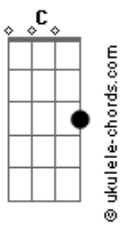

Matheus Carvalho - Não Há Outro

tom:

C

Intro: C7M Am7 Em G

C7M Am7
 Veio ao mundo pra salvar
 Em G
 Ele mesmo se humilhou
 C7M Am7
 Mas o mundo não acreditou
 Em
 E numa cruz
 G
 O crucificou

C7M
 Mas seu poder
 Am7

Acordes

Quão grande é
 Em G
 Ao terceiro dia ressuscitou
 C7M Am7
 Pra salvar quem nele crer
 Em G
 E o mundo perdoar

[Refrão]

C7M Am7
 Não há outro como tu
 Em G
 Não há outro igual a ti
 C7M Am7
 E a morte enfim venceu
 Em G
 Pra salvar quem nele crer