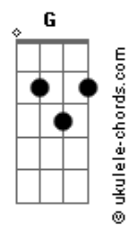

Matheus Carvalho - Não Há Outro

tom:

C

Intro: C7M Am7 Em G

C7M Am7
 Veio ao mundo pra salvar
 Em G
 Ele mesmo se humilhou
 C7M Am7
 Mas o mundo não acreditou
 Em
 E numa cruz
 G
 O crucificou

C7M
 Mas seu poder
 Am7

Acordes

Quão grande é
 Em G
 Ao terceiro dia ressuscitou
 C7M Am7
 Pra salvar quem nele crer
 Em G
 E o mundo perdoar

[Refrão]

C7M Am7
 Não há outro como tu
 Em G
 Não há outro igual a ti
 C7M Am7
 E a morte enfim venceu
 Em G
 Pra salvar quem nele crer