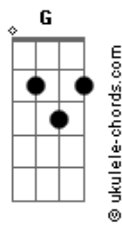

Matheus Carvalho - Não Há Outro

tom:

C

Intro: C7M Am7 Em G

C7M Am7
 Veio ao mundo pra salvar
 Em G
 Ele mesmo se humilhou
 C7M Am7
 Mas o mundo não acreditou
 Em
 E numa cruz
 G
 O crucificou

C7M
 Mas seu poder
 Am7

Acordes

Quão grande é
 Em G
 Ao terceiro dia ressuscitou
 C7M Am7
 Pra salvar quem nele crer
 Em G
 E o mundo perdoar

[Refrão]

C7M Am7
 Não há outro como tu
 Em G
 Não há outro igual a ti
 C7M Am7
 E a morte enfim venceu
 Em G
 Pra salvar quem nele crer