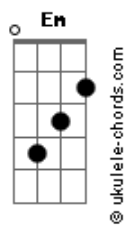

Matheus Carvalho - Não Há Outro

tom:

C

Intro: C7M Am7 Em G

C7M Am7
 Veio ao mundo pra salvar
 Em G
 Ele mesmo se humilhou
 C7M Am7
 Mas o mundo não acreditou
 Em
 E numa cruz
 G
 O crucificou

C7M
 Mas seu poder
 Am7

Acordes

Quão grande é
 Em G
 Ao terceiro dia ressuscitou
 C7M Am7
 Pra salvar quem nele crer
 Em G
 E o mundo perdoar

[Refrão]

C7M Am7
 Não há outro como tu
 Em G
 Não há outro igual a ti
 C7M Am7
 E a morte enfim venceu
 Em G
 Pra salvar quem nele crer