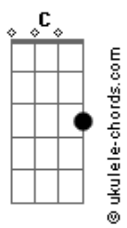

Matheus Carvalho - Não Há Outro

tom:

C

Intro: C7M Am7 Em G

C7M Am7
 Veio ao mundo pra salvar
 Em G
 Ele mesmo se humilhou
 C7M Am7
 Mas o mundo não acreditou
 Em
 E numa cruz
 G
 O crucificou

C7M
 Mas seu poder
 Am7

Acordes

Quão grande é
 Em G
 Ao terceiro dia ressuscitou
 C7M Am7
 Pra salvar quem nele crer
 Em G
 E o mundo perdoar

[Refrão]

C7M Am7
 Não há outro como tu
 Em G
 Não há outro igual a ti
 C7M Am7
 E a morte enfim venceu
 Em G
 Pra salvar quem nele crer