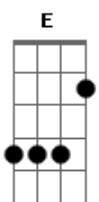

© ukulele-chords.com