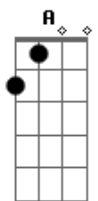

Matheus Campos - Melhor Hora

tom:
A
Oooh ooh, na na na na na na na nana
Bm D A E
Oooh ooh, na na na na na na na nana
Bm D A E
Oooh ooh, na na na na na na na nana

[Primeira Parte]

Bm
Aumente o som
D A E
Pra ficar bom o nosso encontro não tem? hora pra acabar
Bm D A
Ta muito bom, abre logo esse sorriso
E
Vem com a gente, vem se alegrar
Bm D
A melhor hora, sempre é agora
A E
E o melhor lugar é sempre onde JESUS está
Bm
A alegria nunca se acaba
D
Que contagia a nossa alma
Bm D E
E a nossa música vai começar

[Refrão]

A
Meu Senhor
D
O que eu quero pra nós
Gbm E D
E que nada nesse mundo ti afaste de nós
A D
Norte ao suç, sou F J U
Gbm E
E pode crer estamos juntos
Bm E D
Nossa família é assim
Bm E D
Aqui a alegria é sem fim
Bm D
Por isso cantamos assim!

Bm D A E
Sooooo, da força jovem universal eu
Bm D A E
Sooooo, da força jovem universal eu

[Primeira Parte]

Bm
Aumente o som
D A E
Pra ficar bom o nosso encontro não tem? hora pra acabar
Bm D A
Ta muito bom, abre logo esse sorriso
E
Vem com a gente, vem se alegrar
Bm D
A melhor hora, sempre é agora
A E
E o melhor lugar é sempre onde JESUS está
Bm
A alegria nunca se acaba
D
Que contagia a nossa alma
Bm D E
E a nossa música vai começar

[Refrão]

A
Meu Senhor
D
O que eu quero pra nós
Gbm E D
E que nada nesse mundo ti afaste de nós
A D
Norte ao suç, sou F J U
Gbm E
E pode crer estamos juntos
Bm E D
Nossa família é assim
Bm E D
Aqui a alegria é sem fim
Bm D
Por isso cantamos assim!
Bm D A E
Sooooo, da força jovem universal eu
Bm D A E
Sooooo, da força jovem universal eu

Acordes

© ukulele-chords.com