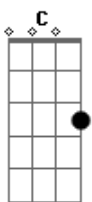

© ukulele-chords.com