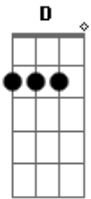

Matheus Camargo - Noivo

tom:

Intro: Em D C G

Em D
O aroma da graça me atrai

C
Pra mais perto

Em D
Só tua graça me satisfaz

C
Longe de ti eu não quero

Em
Se eu me perco em teus olhos

Db
E eu te chamo de meu noivo

Fm Eb Db
Você se preocupou em me salvar

Fm Eb
Você levou minha cruz

Db
E eu te chamo de meu noivo

Fm Eb Db
E em breve iremos nos casar

Acordes

© ukulele-chords.com

© ukulele-chords.com