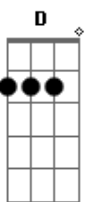

Matheus Camargo - Noivo

tom:

Intro: Em D C G

Em D
O aroma da graça me atrai

C
Pra mais perto

Em D
Só tua graça me satisfaz

C
Longe de ti eu não quero

Em
Se eu me perco em teus olhos

Db
E eu te chamo de meu noivo

Fm Eb Db
Você se preocupou em me salvar

Fm Eb
Você levou minha cruz

Db
E eu te chamo de meu noivo

Fm Eb Db
E em breve iremos nos casar

Acordes

© ukulele-chords.com

© ukulele-chords.com