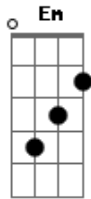

Matheus Camargo - Noivo

tom:

Intro: Em D C G

Em D
O aroma da graça me atrai

C
Pra mais perto

Em D
Só tua graça me satisfaz

C
Longe de ti eu não quero

Em
Se eu me perco em teus olhos

D C
Me acho em teu profundo peito

Em D
Só tua graça me satisfaz

C
Longe de ti eu não quero

Em D
Você levou minha cruz

C
E eu te chamo de meu noivo

Em D C
Você se preocupou em me salvar

Em D
Você levou minha cruz

C
E eu te chamo de meu noivo

Em D C
E em breve iremos nos casar

Em D
De mim não quero nada

C
Sem ti eu não sou nada

Em D
Não preciso de mais nada

C D Db
Além de estar em tua presença

Fm Eb
Você levou minha cruz

Db
E eu te chamo de meu noivo

Fm Eb Db
Você se preocupou em me salvar

Fm Eb
Você levou minha cruz

Db
E eu te chamo de meu noivo

Fm Eb Db
E em breve iremos nos casar

Acordes

© ukulele-chords.com

© ukulele-chords.com