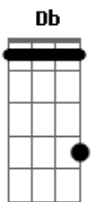

© ukulele-chords.com