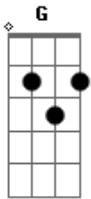

Matheus Camargo - Noivo

tom:

Intro: Em D C G

Em D
O aroma da graça me atrai

C
Pra mais perto

Em D
Só tua graça me satisfaz

C
Longe de ti eu não quero

Em
Se eu me perco em teus olhos

D C
Me acho em teu profundo peito

Em D
Só tua graça me satisfaz

C
Longe de ti eu não quero

Em D
Você levou minha cruz

C
E eu te chamo de meu noivo

Em D C
Você se preocupou em me salvar

Em D
Você levou minha cruz

C
E eu te chamo de meu noivo

Em D C
E em breve iremos nos casar

Em D
De mim não quero nada

C
Sem ti eu não sou nada

Em D
Não preciso de mais nada

C D Db
Além de estar em tua presença

Fm Eb
Você levou minha cruz

Db
E eu te chamo de meu noivo

Fm Eb Db
Você se preocupou em me salvar

Fm Eb
Você levou minha cruz

Db
E eu te chamo de meu noivo

Fm Eb Db
E em breve iremos nos casar

Acordes

© ukulele-chords.com

© ukulele-chords.com