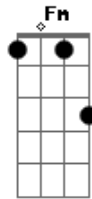

© ukulele-chords.com