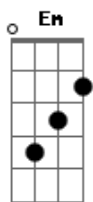

Matheus Camargo - Noivo

tom:

Intro: Em D C G

Em D
O aroma da graça me atrai

C
Pra mais perto

Em D
Só tua graça me satisfaz

C
Longe de ti eu não quero

Em
Se eu me perco em teus olhos

D C
Me acho em teu profundo peito

Em D
Só tua graça me satisfaz

C
Longe de ti eu não quero

Em D
Você levou minha cruz

C
E eu te chamo de meu noivo

Em D C
Você se preocupou em me salvar

Em D
Você levou minha cruz

C
E eu te chamo de meu noivo

Em D C
E em breve iremos nos casar

Em D
De mim não quero nada

C
Sem ti eu não sou nada

Em D
Não preciso de mais nada

C D Db
Além de estar em tua presença

Fm Eb
Você levou minha cruz

Db
E eu te chamo de meu noivo

Fm Eb Db
Você se preocupou em me salvar

Fm Eb
Você levou minha cruz

Db
E eu te chamo de meu noivo

Fm Eb Db
E em breve iremos nos casar

Acordes

© ukulele-chords.com

© ukulele-chords.com