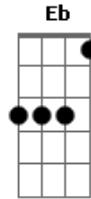

© ukulele-chords.com