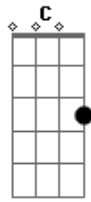

Matheus Camargo - Não Temerei

tom:

Intro: Am G C D
Em D G

No horizonte ao longe onde não posso ver
Uma suave voz a falar

Aos ouvidos e ao coração dos que esperam em Ti alcançar
A nos esperar

No horizonte ao longe onde não posso ver
Uma brisa suave soprar
Conduzindo seus filhos, um rei em seu trono está
A nos esperar

[Refrão]

Ohhhh Não temerei, eu espero em Ti
Ohhhh Apenas espero em Ti

Acordes

© ukulele-chords.com

© ukulele-chords.com

© ukulele-chords.com

© ukulele-chords.com

© ukulele-chords.com