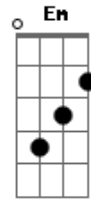

Matheus Camargo - Não Temerei

tom:

Intro: Am G C D
Em D G

No horizonte ao longe onde não posso ver
Uma suave voz a falar

Aos ouvidos e ao coração dos que esperam em Ti alcançar
A nos esperar

No horizonte ao longe onde não posso ver
Uma brisa suave soprar
Conduzindo seus filhos, um rei em seu trono está
A nos esperar

[Refrão]

Ohhhh Não temerei, eu espero em Ti
Ohhhh Apenas espero em Ti

Acordes

© ukulele-chords.com

© ukulele-chords.com

© ukulele-chords.com

© ukulele-chords.com

© ukulele-chords.com