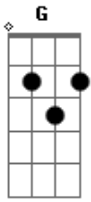

Matheus Camargo - Não Temerei

tom:

Intro: Am G C D
Em D G

No horizonte ao longe onde não posso ver
Uma suave voz a falar

Aos ouvidos e ao coração dos que esperam em Ti alcançar
A nos esperar

No horizonte ao longe onde não posso ver
Uma brisa suave soprar
Conduzindo seus filhos, um rei em seu trono está
A nos esperar

[Refrão]

Ohhhh Não temerei, eu espero em Ti
Ohhhh Apenas espero em Ti

Acordes

© ukulele-chords.com