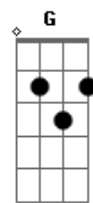

# Matheus Camargo - Limoeiro

tom:

Intro: Cm Bb Ab  
Cm Bb Ab

Dono dos meus sonhos  
E das minhas vontades  
Me fez enxergar vida  
Onde eu só via miragem  
Sinto como se fosse  
Apenas de passagem  
Mas persistindo em frente  
Eu levo minha bagagem

Cm Bb  
Você me disse que tudo mudaria  
E eu me tornaria um

Cm  
Limoeiro  
Ab  
Sinto uma nova vida  
G  
Vindo em mim  
Cm  
Limoeiro  
Ab  
Minhas folhas já não caem  
G  
Estou firme em ti

( Cm Bb Ab )  
( Cm Bb Ab )

## Acordes

© ukulele-chords.com

© ukulele-chords.com

© ukulele-chords.com

© ukulele-chords.com

© ukulele-chords.com

Me restaurou  
Me reconstruiu  
Ab  
Hoje sou apenas  
Bb  
Uma parte do seu jardim  
Cm  
Me transformou

Tudo mudou  
Ab  
Mesmo sendo pequeno  
Bb  
Ainda sei quem sou

Cm  
Limoeiro  
Ab  
Sinto uma nova vida  
G  
Vindo em mim  
Cm  
Limoeiro  
Ab  
Minhas folhas já não caem  
G  
Estou firme em ti  
Cm  
Limoeiro  
Ab  
Sinto uma nova vida  
G  
Vindo em mim  
Cm  
Limoeiro  
Ab  
Minhas folhas já não caem  
G  
Estou firme em ti