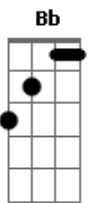

Matheus Camargo - Limoeiro

tom:

Intro: Cm Bb Ab
Cm Bb Ab

Dono dos meus sonhos
E das minhas vontades
Me fez enxergar vida
Onde eu só via miragem
Sinto como se fosse
Apenas de passagem
Mas persistindo em frente
Eu levo minha bagagem

Cm Bb
Você me disse que tudo mudaria
E eu me tornaria um

Cm
Limoeiro
Ab
Sinto uma nova vida
G
Vindo em mim
Cm
Limoeiro
Ab
Minhas folhas já não caem
G
Estou firme em ti

(Cm Bb Ab)
(Cm Bb Ab)

Acordes

© ukulele-chords.com

© ukulele-chords.com

© ukulele-chords.com

© ukulele-chords.com

© ukulele-chords.com

Me restaurou
Me reconstruiu
Ab
Hoje sou apenas
Bb
Uma parte do seu jardim
Cm
Me transformou

Tudo mudou
Ab
Mesmo sendo pequeno
Bb
Ainda sei quem sou