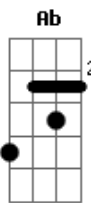

Matheus Camargo - Limoeiro

tom:

Intro: Cm Bb Ab
Cm Bb Ab

Dono dos meus sonhos
E das minhas vontades
Me fez enxergar vida
Onde eu só via miragem
Sinto como se fosse
Apenas de passagem
Mas persistindo em frente
Eu levo minha bagagem

Cm Bb
Você me disse que tudo mudaria
E eu me tornaria um

Cm
Limoeiro
Ab
Sinto uma nova vida
G
Vindo em mim
Cm
Limoeiro
Ab
Minhas folhas já não caem
G
Estou firme em ti

(Cm Bb Ab)
(Cm Bb Ab)

Acordes

© ukulele-chords.com

© ukulele-chords.com

© ukulele-chords.com

© ukulele-chords.com

© ukulele-chords.com

Me restaurou
Me reconstruiu
Ab
Hoje sou apenas
Bb
Uma parte do seu jardim
Cm
Me transformou

Tudo mudou
Ab
Mesmo sendo pequeno
Bb
Ainda sei quem sou