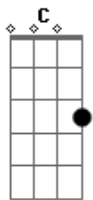

Matheus Camargo - Escolhi a Ti

Tom: C
Intro: Am E Am E

Am E
Tentei fazer meu próprio caminho
F E
Procurando soluções no que era só Você
Am E
Tentei seguir meu extinto
F G
Achando que sozinho eu podia vencer

E
Mas hoje eu

Am E F
Escolhi esperar em ti
Am E F
Escolhi confiar em ti
Am E F
Escolhi me entregar a ti
E
Mais uma vez escolhi a ti
(Bm Gb Bm Gb)

Bm Gb
Tentei fazer meu próprio caminho
G Gb
Procurando soluções no que era só Você
Bm Gb
Tentei seguir meu extinto
G A
Achando que sozinho eu podia vencer

Gb
Mas hoje eu

Bm Gb G
Escolhi esperar em ti
Bm Dbm A
Escolhi confiar em ti
Dbm Ab A
Escolhi me entregar a ti
Ab
Mais uma vez escolhi a ti
(Dbm Ab Dbm Ab)

Dbm B A Ab
Minha escolha noite e dia é
A ti
(Bm Gb Bm Gb)

Bm Gb G
Escolhi esperar em ti
Dbm Ab A
Escolhi esperar em ti
Dbm Ab A
Escolhi confiar em ti
Dbm Ab A
Escolhi me entregar a ti
Ab
Mais uma vez escolhi
Dbm Ab A
Escolhi esperar em ti
Dbm Ab A
Escolhi confiar em ti
Dbm Ab A
Escolhi me entregar a ti
Ab
Mais uma vez escolhi a ti
(Dbm)

Acordes

© ukulele-chords.com