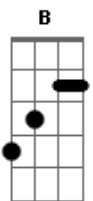

© ukulele-chords.com