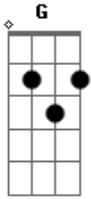

# Matheus Bruno - Sim Ou Não

tom:

G

[Refrão] G Em

G Em G Em  
 Você foi embora levando uma tora no meu coração  
 G Em G Em  
 Você foi embora levando uma tora no meu coração  
 G Em G Em G Em G  
 Em  
 Você diz que sim ou diz que não mas não é mesmo assim meu coração

## Acordes

© ukulele-chords.com

© ukulele-chords.com

G Em G Em  
 G  
 Coração pioneiro pula feito um louco quando cai no chão faz um estouro  
 G Em G Em  
 G  
 Coração pioneiro ate parece um touro quando cai no chão faz um pipoco  
 G Em G Em G Em G  
 Em  
 Você diz que sim ou diz que não mas não é mesmo assim meu coração