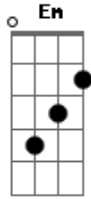

# Matheus Bruno - Sim Ou Não

tom:

G

[Refrão] G Em

G Em G Em  
 Você foi embora levando uma tora no meu coração  
 G Em G Em  
 Você foi embora levando uma tora no meu coração  
 G Em G Em G Em G  
 Em  
 Você diz que sim ou diz que não mas não é mesmo assim meu coração

## Acordes

© ukulele-chords.com

© ukulele-chords.com

G Em G Em  
 G  
 Coração pioneiro pula feito um louco quando cai no chão faz um estouro  
 G Em G Em  
 G  
 Coração pioneiro ate parece um touro quando cai no chão faz um pipoco  
 G Em G Em G Em G  
 Em  
 Você diz que sim ou diz que não mas não é mesmo assim meu coração