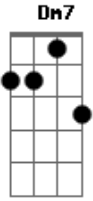

© ukulele-chords.com