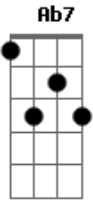

© ukulele-chords.com