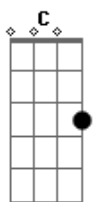

Matheus Branco - Pra Sempre É Pra Sempre

tom:

Intro: Dm7 Bb F C C

[Primeira Parte]

F
É normal nos dias de hoje
Bb
Por qualquer briguinha
Dm
Ir cada um pra um lado com a sua mania
Bb C
Cada um com sua razão
F Bb
E por horas, fica lembrando todos os meus defeitos
Dm
Enquanto eu to tentando encontrar um jeito
Bb C Bb
De uma reconciliação

[Pré-Refrão]

F
Até parece que se esqueceu
Dm
De tudo aquilo que você prometeu
C

Naquele dia 7 pra 200 convidados
Bb
O dia que até hoje ainda está sendo pago
F
Em uma linda festa que sonhamos juntos
Dm C Bb
Nós prometemos que era pra sempre

[Refrão]

Dm
Quando seu orgulho passar
Bb
Não demore pra me procurar
F
Eu estarei te esperando
C
Na nossa casa, no nosso sofá
Dm
Pra mim nada mudou
Bb
Um momento de loucura
F
Não pode apagar, o pra sempre
C Dm
Que eu disse no altar

[Ponte] Dm Bb F C Bb

Acordes

© ukulele-chords.com