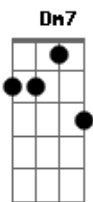

Matheus Branco - Pra Sempre É Pra Sempre

tom:

Intro: Dm7 Bb F C C

[Primeira Parte]

F
É normal nos dias de hoje
Bb
Por qualquer briguinha
Dm
Ir cada um pra um lado com a sua mania
Bb C
Cada um com sua razão
F Bb
E por horas, fica lembrando todos os meus defeitos
Dm
Enquanto eu to tentando encontrar um jeito
Bb C Bb
De uma reconciliação

[Ponte] Dm Bb F C Bb

Acordes

© ukulele-chords.com

© ukulele-chords.com

© ukulele-chords.com

© ukulele-chords.com

© ukulele-chords.com