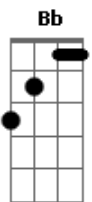

Matheus Branco - Pra Sempre É Pra Sempre

tom:

Intro: Dm7 Bb F C C

[Primeira Parte]

F
É normal nos dias de hoje
Bb
Por qualquer briguinha
Dm
Ir cada um pra um lado com a sua mania
Bb C
Cada um com sua razão
F Bb
E por horas, fica lembrando todos os meus defeitos
Dm
Enquanto eu to tentando encontrar um jeito
Bb C Bb
De uma reconciliação

[Ponte] Dm Bb F C Bb

Acordes

© ukulele-chords.com

© ukulele-chords.com

© ukulele-chords.com

© ukulele-chords.com

© ukulele-chords.com