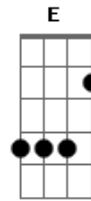

© ukulele-chords.com