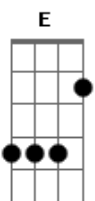

© ukulele-chords.com