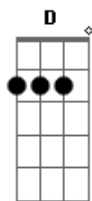

Matheus Bastos - Quero Você Só Pra Mim

Tom: A
Intro: A E Gbm D

A E Gbm D
eu nunca pensei que eu iria gostar tanto de você
A E Gbm D
você se tornou tao especial para mim
A E Gbm D
eu não consigo mais viver sem ter você
A E Gbm D Bm E
já é um vicio toda hora quero te ver

A E Gbm D F#M E D
minha dama meu amor, quero você só pra mim

A E Gbm D
lembra do nosso primeiro beijo, foi um dia especial
A E Gbm D
até escondido nos encontramos , nosso lance não tem igual
A E Gbm D A E
É a nossa realidade, nosso jeito de amar, você só me traz
felicidade

D Bm E
estou querendo te encontrar

A E Gbm D F#M E D
minha dama meu amor, quero você so pra mim

Acordes

© ukulele-chords.com

© ukulele-chords.com

© ukulele-chords.com

© ukulele-chords.com

© ukulele-chords.com