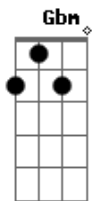

Matheus Bastos - Quero Você Só Pra Mim

Tom: A
Intro: A E Gbm D

A E Gbm D
eu nunca pensei que eu iria gostar tanto de você
A E Gbm D
você se tornou tao especial para mim
A E Gbm D
eu não consigo mais viver sem ter você
A E Gbm D Bm E
já é um vicio toda hora quero te ver

A E Gbm D F#M E D
minha dama meu amor, quero você só pra mim

A E Gbm D
lembra do nosso primeiro beijo, foi um dia especial
A E Gbm D
até escondido nos encontramos , nosso lance não tem igual
A E Gbm D A E
É a nossa realidade, nosso jeito de amar, você só me traz
felicidade

D Bm E
estou querendo te encontrar

A E Gbm D F#M E D
minha dama meu amor, quero você so pra mim

Acordes

© ukulele-chords.com

© ukulele-chords.com

© ukulele-chords.com

© ukulele-chords.com

© ukulele-chords.com