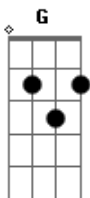

© ukulele-chords.com