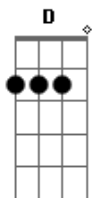

Matheus Balo - O Melhor Dessa Vida

tom:

Intro: D A Bm G

D A Bm G
O melhor dessa vida é saber que no final vou te encontrar Jesus

D A Bm G
Não posso esperar pra poder correr e te abraçar, Jesus

(D A G)

D A Bm G
Com cores vivas e alegres eu enxergo o meu futuro em Ti

D A Bm G
O melhor dessa vida é saber que no final vou te encontrar Jesus

D A Bm G
Não posso esperar pra poder correr e te abraçar, Jesus

D A Bm
G

As suas cores não desbotam e aquilo que você pintou não sai, vai além de

D A Bm
Tudo aquilo que eu posso ver e aquilo que posso sentir, com as

G
Suas mãos

D A Bm G
Você mesmo limpou todo o meu coração

D A Bm G
E o pintou, com cores que mostram faíscas do seu coração

Acordes

© ukulele-chords.com