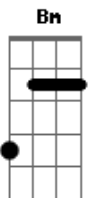

© ukulele-chords.com