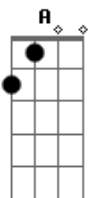

Matheus Balo - O Melhor Dessa Vida

tom:

Intro: D A Bm G

D A Bm G
O melhor dessa vida é saber que no final vou te encontrar Jesus

D A Bm G
Não posso esperar pra poder correr e te abraçar, Jesus

(D A G)

D A Bm G
Com cores vivas e alegres eu enxergo o meu futuro em Ti

D A Bm
Tudo aquilo que eu posso ver e aquilo que posso sentir, com as

G
Suas mãos

D A Bm G
Você mesmo limpou todo o meu coração

D A Bm G
E o pintou, com cores que mostram faíscas do seu coração

Acordes

© ukulele-chords.com