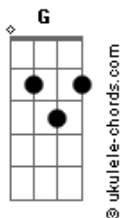

Matheus Arruda - Onde Cê Tá?

tom:

Intro: G Em C G
G Am D

Pelo jeito cê vai ser

Aquela pergunta que eu não sei responder

Aquele "eu te amo" preso na garganta

Fazer o quê?

Me levou pro céu em dois minutos de conversa

Ai seu teatro inteiro caiu por terra

E me olha de canto de olho e deixa louco

Eu vou jurar que te esqueço

Mas aí eu lembro

Acordes

Que eu falho em tentar

Menina, onde cê tá?

O foda é que cê tem as "manha"

O perigo te arrepia vem vai e volta e fica

Veio contra a parede e bateu de frente

Menina, onde cê tá?

O foda é que cê tem as "manha"

O perigo te arrepia vem vai e volta e fica

Veio contra a parede e bateu de frente