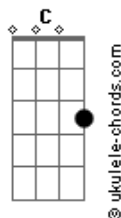

Matheus Arruda - Onde Cê Tá?

tom:

Intro: G Em C G
G Am D

Pelo jeito cê vai ser

Aquela pergunta que eu não sei responder

Aquele "eu te amo" preso na garganta

Fazer o quê?

Me levou pro céu em dois minutos de conversa

Ai seu teatro inteiro caiu por terra

E me olha de canto de olho e deixa louco

Eu vou jurar que te esqueço

Mas aí eu lembro

Acordes

Que eu falho em tentar

Menina, onde cê tá?

O foda é que cê tem as "manha"

O perigo te arrepia vem vai e volta e fica

Veio contra a parede e bateu de frente

Menina, onde cê tá?

O foda é que cê tem as "manha"

O perigo te arrepia vem vai e volta e fica

Veio contra a parede e bateu de frente