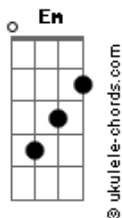

Matheus Arruda - Onde Cê Tá?

tom:

Intro: G Em C G
G Am D

Pelo jeito cê vai ser

Aquela pergunta que eu não sei responder

Aquele "eu te amo" preso na garganta

Fazer o quê?

Me levou pro céu em dois minutos de conversa

Ai seu teatro inteiro caiu por terra

E me olha de canto de olho e deixa louco

Eu vou jurar que te esqueço

Mas aí eu lembro

Acordes

Que eu falho em tentar

Menina, onde cê tá?

O foda é que cê tem as "manha"

O perigo te arrepia vem vai e volta e fica

Veio contra a parede e bateu de frente

Menina, onde cê tá?

O foda é que cê tem as "manha"

O perigo te arrepia vem vai e volta e fica

Veio contra a parede e bateu de frente