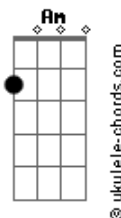

Matheus Arruda - Onde Cê Tá?

tom:

Intro: G Em C G
G Am D

Pelo jeito cê vai ser

Aquela pergunta que eu não sei responder

Aquele "eu te amo" preso na garganta

Fazer o quê?

Me levou pro céu em dois minutos de conversa

Ai seu teatro inteiro caiu por terra

E me olha de canto de olho e deixa louco

Eu vou jurar que te esqueço

Mas aí eu lembro

Acordes

Que eu falho em tentar

Menina, onde cê tá?

O foda é que cê tem as "manha"