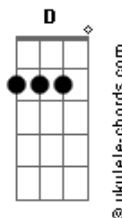

Matheus Arruda - Onde Cê Tá?

tom:

Intro: G Em C G
G Am D

Pelo jeito cê vai ser

Aquela pergunta que eu não sei responder

Aquele "eu te amo" preso na garganta

Fazer o quê?

Me levou pro céu em dois minutos de conversa

Ai seu teatro inteiro caiu por terra

E me olha de canto de olho e deixa louco

Eu vou jurar que te esqueço

Mas aí eu lembro

Acordes

Que eu falho em tentar

Menina, onde cê tá?

O foda é que cê tem as "manha"