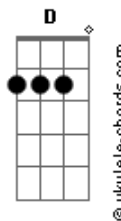

# Matheus Aquires - Multiverso

tom:

Intro: Am C G D

Am  
 Toda vez que vejo uma foto sua  
 C  
 Eu me pego pensando  
 G  
 Você é mais linda que a Lua  
 D  
 Como pode tanto?

Am  
 Toda vez que vejo uma foto sua  
 C  
 Eu me lembro  
 G  
 Daquela rosa na formatura  
 D  
 Que eu te dei sabendo

Dm G  
 Não aconteceu aqui  
 Am  
 Essa paixão  
 Dm G  
 Mas eu vou continuar  
 Am C  
 Em outra dimensão

Dm G  
 Não aconteceu aqui  
 Am  
 Essa paixão  
 Dm G  
 Mas eu vou continuar  
 Am C  
 Em outra dimensão

## Acordes

G D  
 A chance que já era pequena, se foi ao vento  
 Am C  
 Eu nunca entendi porque, nunca foi pra frente  
 G D  
 Era uma energia completamente diferente

Dm G  
 Não aconteceu aqui  
 Am  
 Essa paixão  
 Dm G  
 Mas eu vou continuar  
 Am C  
 Em outra dimensão