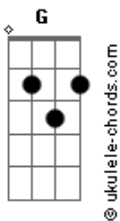

Matheus Aquires - Multiverso

tom:

Intro: Am C G D

Am
Toda vez que vejo uma foto sua
C
Eu me pego pensando
G
Você é mais linda que a Lua
D
Como pode tanto?

Am
Toda vez que vejo uma foto sua
C
Eu me lembro
G
Daquela rosa na formatura
D
Que eu te dei sabendo

Dm G
Não aconteceu aqui
Am
Essa paixão
Dm G
Mas eu vou continuar
Am C
Em outra dimensão

Dm G
Não aconteceu aqui
Am
Essa paixão
Dm G
Mas eu vou continuar
Am C
Em outra dimensão

(Am C G D)

Am C
Parecia tão real, mas já se foi o tempo

Acordes

G D
A chance que já era pequena, se foi ao vento
Am C
Eu nunca entendi porque, nunca foi pra frente
G D
Era uma energia completamente diferente

Dm G
Não aconteceu aqui
Am
Essa paixão
Dm G
Mas eu vou continuar
Am C
Em outra dimensão

Dm G
Não aconteceu aqui
Am
Essa paixão
Dm G
Mas eu vou continuar
Am C
Em outra dimensão

[Solo] Am C G D

Dm G
Não aconteceu aqui
Am
Essa paixão
Dm G
Mas eu vou continuar
Am C
Em outra dimensão

Dm G
Não aconteceu aqui
Am
Essa paixão
Dm G
Mas eu vou continuar
Am C
Em outra dimensão