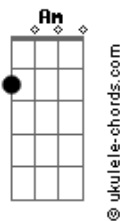

Matheus Aquires - Multiverso

tom:

Intro: Am C G D

Am
Toda vez que vejo uma foto sua
C
Eu me pego pensando
G
Você é mais linda que a Lua
D
Como pode tanto?

Am
Toda vez que vejo uma foto sua
C
Eu me lembro
G
Daquela rosa na formatura
D
Que eu te dei sabendo

Dm G
Não aconteceu aqui
Am
Essa paixão
Dm G
Mas eu vou continuar
Am C
Em outra dimensão

Dm G
Não aconteceu aqui
Am
Essa paixão
Dm G
Mas eu vou continuar
Am C
Em outra dimensão

(Am C G D)

Am C
Parecia tão real, mas já se foi o tempo

Acordes

G D
A chance que já era pequena, se foi ao vento
Am C
Eu nunca entendi porque, nunca foi pra frente
G D
Era uma energia completamente diferente

Dm G
Não aconteceu aqui
Am
Essa paixão
Dm G
Mas eu vou continuar
Am C
Em outra dimensão

Dm G
Não aconteceu aqui
Am
Essa paixão
Dm G
Mas eu vou continuar
Am C
Em outra dimensão

[Solo] Am C G D

Dm G
Não aconteceu aqui
Am
Essa paixão
Dm G
Mas eu vou continuar
Am C
Em outra dimensão

Dm G
Não aconteceu aqui
Am
Essa paixão
Dm G
Mas eu vou continuar
Am C
Em outra dimensão