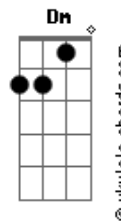

Matheus Aquires - Multiverso

tom:

Intro: Am C G D

Am
Toda vez que vejo uma foto sua
C
Eu me pego pensando
G
Você é mais linda que a Lua
D
Como pode tanto?

Am
Toda vez que vejo uma foto sua
C
Eu me lembro
G
Daquela rosa na formatura
D
Que eu te dei sabendo

Dm G
Não aconteceu aqui
Am
Essa paixão
Dm G
Mas eu vou continuar
Am C
Em outra dimensão

Dm G
Não aconteceu aqui
Am
Essa paixão
Dm G
Mas eu vou continuar
Am C
Em outra dimensão

(Am C G D)

Am C
Parecia tão real, mas já se foi o tempo

Acordes

G D
A chance que já era pequena, se foi ao vento
Am C
Eu nunca entendi porque, nunca foi pra frente
G D
Era uma energia completamente diferente

Dm G
Não aconteceu aqui
Am
Essa paixão
Dm G
Mas eu vou continuar
Am C
Em outra dimensão

Dm G
Não aconteceu aqui
Am
Essa paixão
Dm G
Mas eu vou continuar
Am C
Em outra dimensão

[Solo] Am C G D

Dm G
Não aconteceu aqui
Am
Essa paixão
Dm G
Mas eu vou continuar
Am C
Em outra dimensão

Dm G
Não aconteceu aqui
Am
Essa paixão
Dm G
Mas eu vou continuar
Am C
Em outra dimensão