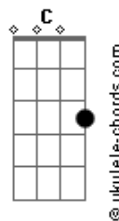

# Matheus Aquires - Multiverso

tom:

Intro: Am C G D

Am  
 Toda vez que vejo uma foto sua  
 C  
 Eu me pego pensando  
 G  
 Você é mais linda que a Lua  
 D  
 Como pode tanto?

Am  
 Toda vez que vejo uma foto sua  
 C  
 Eu me lembro  
 G  
 Daquela rosa na formatura  
 D  
 Que eu te dei sabendo

Dm G  
 Não aconteceu aqui  
 Am  
 Essa paixão  
 Dm G  
 Mas eu vou continuar  
 Am C  
 Em outra dimensão

Dm G  
 Não aconteceu aqui  
 Am  
 Essa paixão  
 Dm G  
 Mas eu vou continuar  
 Am C  
 Em outra dimensão

## Acordes

G D  
 A chance que já era pequena, se foi ao vento  
 Am C  
 Eu nunca entendi porque, nunca foi pra frente  
 G D  
 Era uma energia completamente diferente

Dm G  
 Não aconteceu aqui  
 Am  
 Essa paixão  
 Dm G  
 Mas eu vou continuar  
 Am C  
 Em outra dimensão