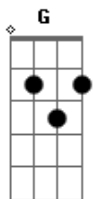

Matheus Aquires - A Saída

tom:

Intro: Em G Am C

Em G Am C
Me diz o que eu faço pra sair

Em G
Não consigo mais suportar

Am C
Parece mais uma prisão

Em G
Muito difícil de largar

Am C
Como vou fazer então?

Em G Am C
Me diz o que eu tenho que pedir

G D
Quanto mais o tempo passa

Am C
Mais difícil de escapar

G D Am C
Contando cada segundo pra achar
Achar a saída

Em G Am C
(Tempo)

Em G Am C
Me diz o que eu faço pra sair

Em G
Não quero mais viver aqui

Am C
Eu só queria ser feliz

Em G
A última vez que te vi

Am C
Então fui lá e fiz

Em G Am C
Me diz o que eu tenho que pedir

G D
Quanto mais o tempo passa

Am C
Mais difícil de escapar

G D Am C
Contando cada segundo pra achar

G D Am C
Contando cada segundo pra achar

G
Achar a saída

Acordes

© ukulele-chords.com