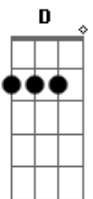

Matheus Aquires - A Saída

tom:

Intro: Em G Am C

Em G Am C
Me diz o que eu faço pra sair

Em G
Não consigo mais suportar

Am C
Parece mais uma prisão

Em G
Muito difícil de largar

Am C
Como vou fazer então?

G D Am C
Contando cada segundo pra achar

G D Am C
Contando cada segundo pra achar

G
Achar a saída

Acordes

© ukulele-chords.com

© ukulele-chords.com

© ukulele-chords.com

© ukulele-chords.com