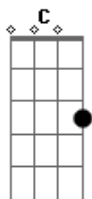

Matheus Aquires - A Saída

tom:

Intro: Em G Am C

Em G Am C
Me diz o que eu faço pra sair

Em G
Não consigo mais suportar

Am C
Parece mais uma prisão

Em G
Muito difícil de largar

Am C
Como vou fazer então?

Em G
Não quero mais viver aqui

Am C
Eu só queria ser feliz

Em G
A última vez que te vi

Am C
Então fui lá e fiz

Em G Am C
Me diz o que eu tenho que pedir

G D
Quanto mais o tempo passa

Am C
Mais difícil de escapar

G D Am C
Contando cada segundo pra achar

G D Am C
Contando cada segundo pra achar

G
Achar a saída

Acordes

© ukulele-chords.com

© ukulele-chords.com

© ukulele-chords.com

© ukulele-chords.com