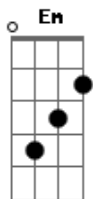

Matheus Aquires - A Saída

tom:

Intro: Em G Am C

Em G Am C
Me diz o que eu faço pra sair

Em G
Não consigo mais suportar

Am C
Parece mais uma prisão

Em G
Muito difícil de largar

Am C
Como vou fazer então?

Em G
Não quero mais viver aqui

Am C
Eu só queria ser feliz

Em G
A última vez que te vi

Am C
Então fui lá e fiz

Em G Am C
Me diz o que eu tenho que pedir

G D
Quanto mais o tempo passa

Am C
Mais difícil de escapar

G D Am C
Contando cada segundo pra achar

G D Am C
Contando cada segundo pra achar

G
Achar a saída

Acordes

© ukulele-chords.com

© ukulele-chords.com

© ukulele-chords.com

© ukulele-chords.com