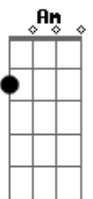

Matheus Aquires - A Saída

tom:

Intro: Em G Am C

Em G Am C
Me diz o que eu faço pra sair

Em G
Não consigo mais suportar

Am C
Parece mais uma prisão

Em G
Muito difícil de largar

Am C
Como vou fazer então?

G D Am C
Contando cada segundo pra achar

G D Am C
Contando cada segundo pra achar

G
Achar a saída

Acordes

© ukulele-chords.com

© ukulele-chords.com

© ukulele-chords.com

© ukulele-chords.com