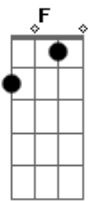

© ukulele-chords.com