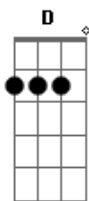

© ukulele-chords.com