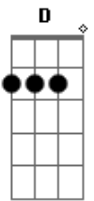

© ukulele-chords.com