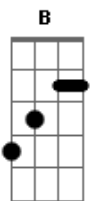

© ukulele-chords.com