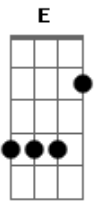

© ukulele-chords.com