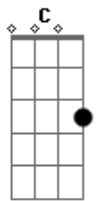

© ukulele-chords.com