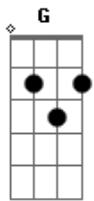

Matheus Anthony - Te Escolherei

Tom: **A**
Intro: **A B G A**

Em ti procuro meu refugio **B**
Longe de ti não sou feliz **A**

G A
Meus olhos nunca viram algo igual **B**

És meu amparo, minha força **B**
É tão real quanto o viver **A**

Aonde a tua graça me enviar **G A**

Eu lá estarei **B**

SOLO: **A B G (2X)**

A
Não tenho nada de valor **B**

Para te dar ó meu senhor **G**
Mas acolha o meu louvor **A**

Sei que em ti eu posso mais **B G**

A
Vem me dar a tua paz **B G**

Teu amor me preencherá **E**

Db6
Não vacilarei se em ti permanecer **E**

B Db6
Me alegrarei, pois mesmo que eu tema **A**

Lá estarás, te escolherei **D**
Aonde a tua graça me enviar **E**

Db6
Não vacilarei se em ti permanecer **E**

B Db6
Me alegrarei, pois mesmo que eu tema **A**

Lá estarás, te escolherei **D**
Aonde a tua graça me enviar **B**

Acordes

© ukulele-chords.com

© ukulele-chords.com