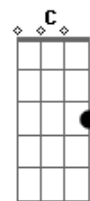

© ukulele-chords.com