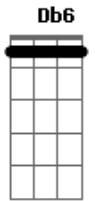

© ukulele-chords.com