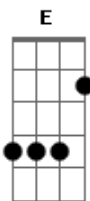

© ukulele-chords.com