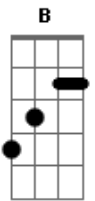

Matheus Anthony - Te Escolherei

Tom: **A**
Intro: **A B G A**

Em ti procuro meu refugio **B**
Longe de ti não sou feliz **A**

G A
Meus olhos nunca viram algo igual **B**

És meu amparo, minha força **B**
É tão real quanto o viver **A**

Aonde a tua graça me enviar **G A**

Eu lá estarei **B**

SOLO: **A B G (2X)**

A
Não tenho nada de valor **B**

Para te dar ó meu senhor **G**
Mas acolha o meu louvor **A**

Sei que em ti eu posso mais **B G**

A
Vem me dar a tua paz **B G**

Teu amor me preencherá **E**

Db6
Não vacilarei se em ti permanecer **E**

B Db6
Me alegrarei, pois mesmo que eu tema **A**

Lá estarás, te escolherei **D**
Aonde a tua graça me enviar **E**

Db6
Não vacilarei se em ti permanecer **E**

B Db6
Me alegrarei, pois mesmo que eu tema **A**

Lá estarás, te escolherei **D**
Aonde a tua graça me enviar **B**

Acordes

© ukulele-chords.com

© ukulele-chords.com