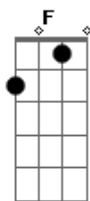

© ukulele-chords.com