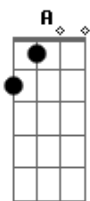

Matheus Anthony - Te Escolherei

Tom: **A**
Intro: **A B G A**
Em ti procuro meu refugio
Longe de ti não sou feliz
G A
Meus olhos nunca viram algo igual
És meu amparo, minha força
É tão real quanto o viver
Tua presença é constante
INTERLÚDIO: **A B G (2X) (REPETE DO INÍCIO)**

G E
Ao senhor bendigo e minha alma exulta
B
Porque mesmo de noite
O meu coração exorta
D
B
Não vacilarei se em ti permanecer
A B
Me alegrarei, pois mesmo que eu tema
G
Lá estarás, te escolherei
Aonde a tua graça me enviar
B
Não vacilarei se em ti permanecer
A B
Me alegrarei, pois mesmo que eu tema

G C
Lá estarás, te escolherei
G A
Aonde a tua graça me enviar
Eu lá estarei
SOLO: **A B G (2X)**
A
Não tenho nada de valor
B G
Para te dar ó meu senhor
A B G
Mas acolha o meu louvor
A
Sei que em ti eu posso mais
B G
Vem me dar a tua paz
A B G
Teu amor me preencherá
E B
Db6
Não vacilarei se em ti permanecer
B Db6
Me alegrarei, pois mesmo que eu tema
Lá estarás, te escolherei
Aonde a tua graça me enviar
Db6 E
Não vacilarei se em ti permanecer
B Db6
Me alegrarei, pois mesmo que eu tema
Lá estarás, te escolherei
Aonde a tua graça me enviar

Acordes