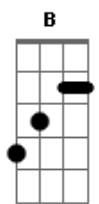

Matheus Albino - Quero Sentir o Teu Fogo

Tom: E
Intro: A E A E
Gbm7 Dbm7 D B

A E
Fecho meus olhos aqui
A E
Diante de ti
Gbm7 Dbm7 D B
Tua graça hoje eu quero alcançar

A E
Meu coração abrirei
A E

Perto de ti estarei
Gbm7 Dbm7 D B
Meu senhor hoje eu quero te abraçar

Gbm7 A Dbm7
Meu joelho se dobrará
Gbm7 A Dbm7
Hoje eu quero te adorar
Gbm7 A D B
Ó Espírito minha vida vem mudar

E A E A B
Quero sentir teu fogo, Espírito Santo de Deus
E A E A B E
Quero sentir tua graça em mim, ó Espírito Santo, meu Deus

Acordes

© ukulele-chords.com