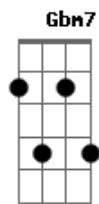

© ukulele-chords.com