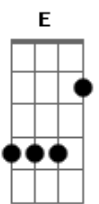

© ukulele-chords.com