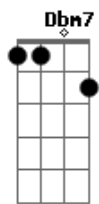

© ukulele-chords.com