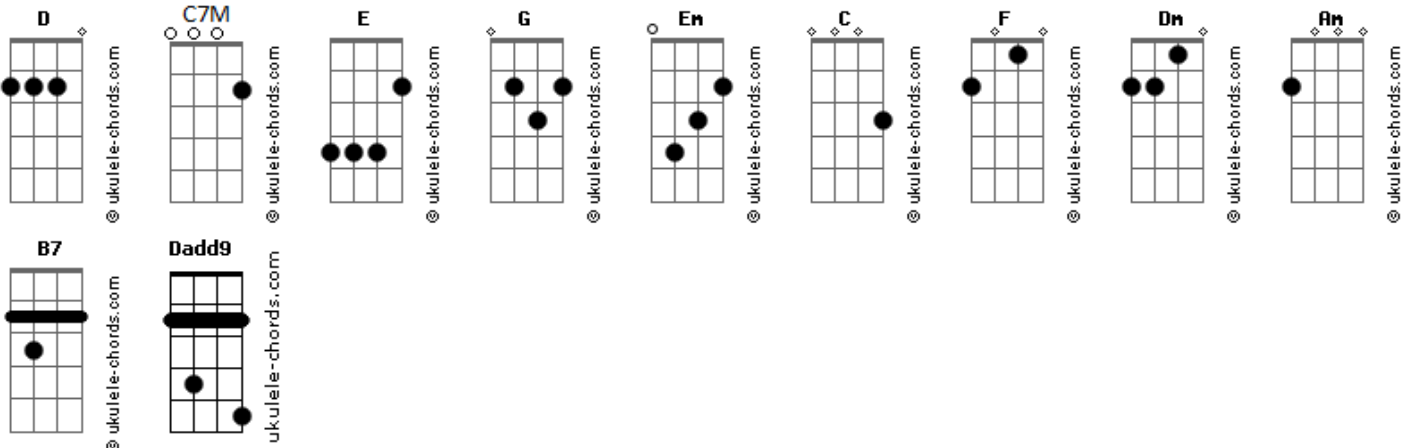

Math Gomes - Melhor Só

tom:

E (forma dos acordes no tom de D)

Capostrate na 2ª casa

{Verso}

G Em
 Todo mundo quer o que não pode ter
 Dadd9
 No meu caso é você
 C
 No meu caso é você

G Em
 To do lado de cá tentando entender
 Dadd9
 A ânsia em te querer
 C
 E o tédio ao te ter

[Pré-Refrão]

AM
 Só que eu não sei se sofro mais
 G
 Com ou sem você, no fim tanto faz
 F
 Porque sempre chega a hora de acabar
 Dm D
 E procurar alguém pra recomeçar

[Refrão]

Eu sou melhor só
 C Dadd9 Em
 (Eu sou bem melhor só)
 Sem você
 C Dadd9 Em
 (Eu sou bem melhor só)

Eu sou melhor só
 C Dadd9 Em
 (Eu sou bem melhor só)
 Sem você
 C Dadd9 Em
 Eu sou bem melhor só

{Verso}

G Em
 Todo caminho errado que fiz só pra ter
 Dadd9
 Mais tempo com você
 C
 Mais tempo com você

[Pré-Refrão]

Acordes

Am
 Só que eu não sei se sofro mais
 G
 Com ou sem você, no fim tanto faz
 F
 Porque sempre chega a hora de acabar
 Dm D
 E procurar alguém pra recomeçar

[Refrão]

Eu sou melhor só
 C Dadd9 Em
 (Eu sou bem melhor só)
 Sem você
 C Dadd9 Em
 (Eu sou bem melhor só)