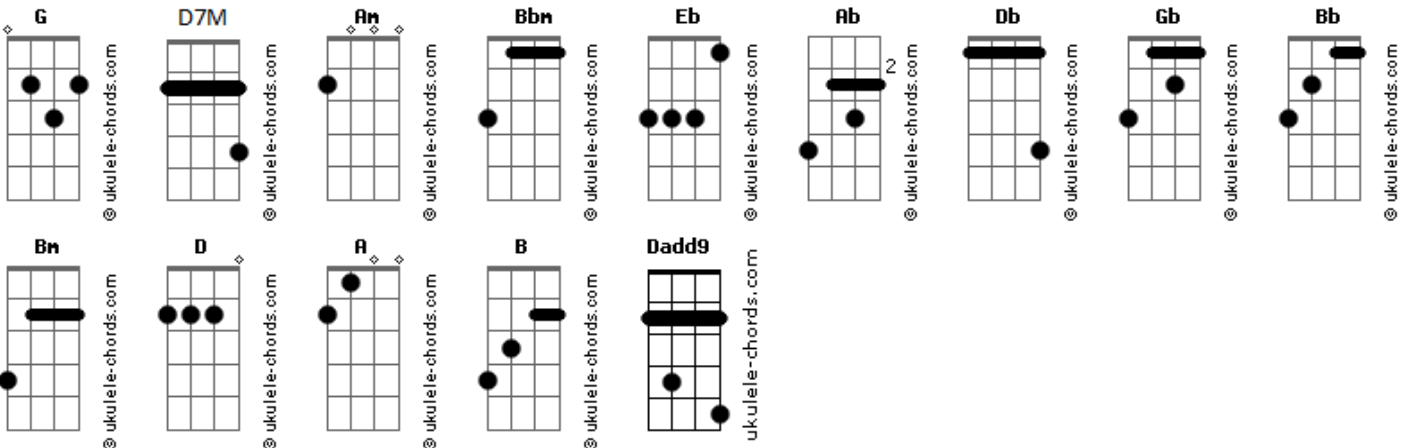

Math Gomes - Conversa na Madrugada

tom:

Am (forma dos acordes no tom de Bbm)

Afinação: Eb Ab Db Gb Bb Eb

Intro: Bm G D A

{Verso}

D A
Tem dias que eu não venho aqui
B A G
Tentando evitar ter que escrever o fim
B A
Pra você e pra mim

D A
Desculpa se tudo acabou
B A G
Eu tentei continuar com o pouco que sobrou
B A
Aqui pra mim de você

[Pré-Refrão]

D A B A
Sentimento já não é mais como era
A D A B
Nosso tempo acaba enquanto a gente espera
A G A
Outro dia nascer, pra se esquecer

[Refrão]

Dadd9 D7M Bm
Toda essa conversa na madrugada
B2 G
Que no final nunca leva nada
G G
E o tempo passa, passa, passa
A A A
Acaba
Dadd9 D7M Bm
Com tanto sentimento na pessoa errada
B2 G
Que no final nunca leva nada
G G
E o tempo passa, passa, passa
A A A
E acaba

(Bm G D A)

[Pré-Refrão]

D A B A
Sentimento já não é mais como era
A D A B
Nosso tempo acaba enquanto a gente espera

Acordes

A G A
Outro dia nascer, pra se esquecer

[Refrão]

Dadd9 D7M Bm
Toda essa conversa na madrugada
B2 G
Que no final nunca leva nada
G G
E o tempo passa, passa, passa
A A A
Acaba
Dadd9 D7M Bm
Com tanto sentimento na pessoa errada
B2 G
Que no final nunca leva nada
G G
E o tempo passa, passa, passa
A A A
E acaba
[Ponte]

Bm
Eu não queria terminar assim
G
Mas tudo que começa tem um fim
D
Ninguém está ouvindo
A
Pra quem estamos mentindo?
Bm
Eu não devia te ligar assim
G
Mas eu ja não podia mais fingir
D
Acho que pra nos esse é o fim
A
Acho que nossa história acaba assim

{Refrão final}

Dadd9 Bm
Com a última conversa na madrugada
G
Que depois dela não sobrou nada
E o tempo passa, passa, passa
A
E acaba
Dadd9 D7M Bm
Com Tanto sentimento na pessoa errada
B2 G
Que no final não levou a nada
G G
E o tempo passa, passa, passa
A A A
Acaba