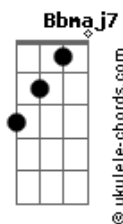

Math Basso - Tem Beijo Que Abraça a Gente

tom:

Intro: **Gm7** **Bb7M** **Dm7** **Am7**

[Primeira Parte]

Tem beijo que abraça a gente
É paz em fração de segundo
A gente é tão diferente
Mas vamo dominar o mundo

Eu tô pensando em me mudar pro teu peito
E a gente se ajeita
Será que esse cantinho cabe nós dois?
Mundos diametralmente opostos
Provam o mesmo gosto
Gostei, pensei

Ah, aposto que você não vai dizer não, não
Já tô interpretando seu sorriso, sim
Resposta que ouvi bater em teu coração
Libera um espacinho aí pra mim

[Refrão]

Tem beijo que abraça a gente
É paz em fração de segundo
A gente é tão diferente
Mas vamo dominar o mundo

Tem beijo que abraça a gente

Acordes

É paz em fração de segundo
A gente é tão diferente
Mas vamo dominar o mundo

[Segunda Parte]

Como é que pode a gente amar assim do nada?
Que esse do nada vire nossa vida inteira
Cumplicidade nessa cama bagunçada
Um eu te amo que aconchega

Como é que pode a gente amar assim do nada?
Que esse do nada vire nossa vida inteira
Cumplicidade nessa cama bagunçada
Um eu te amo que aconchega

[Refrão]

Tem beijo que abraça a gente
É paz em fração de segundo
A gente é tão diferente
Mas vamo dominar o mundo

Tem beijo que abraça a gente
É paz em fração de segundo
A gente é tão diferente
Mas vamo dominar o mundo
Vamo dominar o mundo