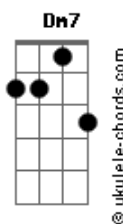

Math Basso - Tem Beijo Que Abraça a Gente

tom:

Intro: **Gm7** **Bb7M** **Dm7** **Am7**

[Primeira Parte]

Tem beijo que abraça a gente
É paz em fração de segundo
A gente é tão diferente
Mas vamo dominar o mundo

Eu tô pensando em me mudar pro teu peito
E a gente se ajeita
Será que esse cantinho cabe nós dois?
Mundos diametralmente opostos
Provam o mesmo gosto
Gostei, pensei

Ah, aposto que você não vai dizer não, não
Já tô interpretando seu sorriso, sim
Resposta que ouvi bater em teu coração
Libera um espacinho aí pra mim

[Refrão]

Tem beijo que abraça a gente
É paz em fração de segundo
A gente é tão diferente
Mas vamo dominar o mundo

Tem beijo que abraça a gente

Acordes

É paz em fração de segundo
A gente é tão diferente
Mas vamo dominar o mundo

[Segunda Parte]

Como é que pode a gente amar assim do nada?
Que esse do nada vire nossa vida inteira
Cumplicidade nessa cama bagunçada
Um eu te amo que aconchega

Como é que pode a gente amar assim do nada?
Que esse do nada vire nossa vida inteira
Cumplicidade nessa cama bagunçada
Um eu te amo que aconchega

[Refrão]

Tem beijo que abraça a gente
É paz em fração de segundo
A gente é tão diferente
Mas vamo dominar o mundo

Tem beijo que abraça a gente
É paz em fração de segundo
A gente é tão diferente
Mas vamo dominar o mundo
Vamo dominar o mundo