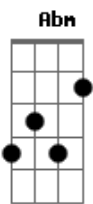

Yeah yeah
 Ooooo oooooh

A7M
 Garota saia da minha cabeça
Gbm7
 To me apegando aviso antes que eu me esqueça
Dbm7
 Do meu palácio es realeza
Dbm7
 Desse meu castelo poxa tu é a princesa

A7M
 Ando pensando demais em nós dois
Gbm7
 Ando lado a lado com a depre que me vem depois
Dbm7
 Sei que não quer viver uma vida a dois
Dbm7

Mais vale a pena errar agora e se arrepender depois

A7M
 Te apresento o jardim de koishikawa
Gbm7
 Jardim tão belo lindo toca minha alma
Dbm7
 Que nele dançam todas suas flores raras
Dbm7
 Dança flora minha dança flora koishikawa

A7M
 E ela me chamou e eu apaixonei
Gbm7 **Dbm7**
 E ela me mostrou o meu jardim sensei
Dbm7
 Ela sorrindo me acalma, Akai ito que me consagra

A7M
 E ela me chamou e eu apaixonei
Gbm7 **Dbm7**
 E ela me mostrou o meu jardim sensei
Dbm7
 Ela sorrindo me acalma, Akai ito que me ampara

A7M
 E ela me chamou e eu apaixonei
Gbm7 **Dbm7**
 E ela me mostrou o meu jardim sensei
Dbm7
 Ela sorrindo me acalma, Akai ito que me amarra

Acordes

© ukulele-chords.com

© ukulele-chords.com

© ukulele-chords.com