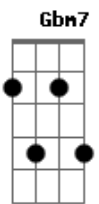

Mateustom - Koishikawa

tom:

Intro: **A7M** **Gbm7** **Abm** **Dbm7**
A7M **Gbm7** **Dbm7**
A7M **Gbm7** **Dbm7**
A7M **Gbm7** **Dbm7**
A7M **Gbm7** **Dbm7**
A7M **Gbm7** **Dbm7**
A7M **Gbm7** **Dbm7**
A7M **Gbm7** **Dbm7**

Mais vale a pena errar agora e se arrepender depois

A7M
 Te apresento o jardim de koishikawa
Gbm7
 Jardim tão belo lindo toca minha alma
Dbm7
 Que nele dançam todas suas flores raras
Dbm7
 Dança flora minha dança flora koishikawa

A7M
 E ela me chamou e eu apaixonei
Gbm7 **Dbm7**
 E ela me mostrou o meu jardim sensei
Dbm7
 Ela sorrindo me acalma, Akai ito que me consagra

A7M
 E ela me chamou e eu apaixonei
Gbm7 **Dbm7**
 E ela me mostrou o meu jardim sensei
Dbm7
 Ela sorrindo me acalma, Akai ito que me ampara

A7M
 E ela me chamou e eu apaixonei
Gbm7 **Dbm7**
 E ela me mostrou o meu jardim sensei
Dbm7
 Ela sorrindo me acalma, Akai ito que me amarra

Acordes

© ukulele-chords.com

© ukulele-chords.com

© ukulele-chords.com