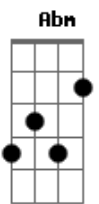

Yeah yeah
 Ooooo oooooh

A7M
 Garota saia da minha cabeça
Gbm7
 To me apegando aviso antes que eu me esqueça
Dbm7
 Do meu palácio es realeza
Dbm7
 Desse meu castelo poxa tu é a princesa

A7M
 Ando pensando demais em nós dois
Gbm7
 Ando lado a lado com a depre que me vem depois
Dbm7
 Sei que não quer viver uma vida a dois
Dbm7

Mais vale a pena errar agora e se arrepender depois

A7M
 Te apresento o jardim de koishikawa
Gbm7
 Jardim tão belo lindo toca minha alma
Dbm7
 Que nele dançam todas suas flores raras
Dbm7
 Dança flora minha dança flora koishikawa

A7M
 E ela me chamou e eu apaixonei
Gbm7 **Dbm7**
 E ela me mostrou o meu jardim sensei
Dbm7
 Ela sorrindo me acalma, Akai ito que me consagra

A7M
 E ela me chamou e eu apaixonei
Gbm7 **Dbm7**
 E ela me mostrou o meu jardim sensei
Dbm7
 Ela sorrindo me acalma, Akai ito que me ampara

A7M
 E ela me chamou e eu apaixonei
Gbm7 **Dbm7**
 E ela me mostrou o meu jardim sensei
Dbm7
 Ela sorrindo me acalma, Akai ito que me amarra

Acordes

© ukulele-chords.com

© ukulele-chords.com

© ukulele-chords.com