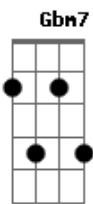

Mateustom - Koishikawa

tom:

Intro: **A7M** **Gbm7** **Abm** **Dbm7**
A7M **Gbm7** **Dbm7**
A7M **Gbm7** **Dbm7**
A7M **Gbm7** **Dbm7**
A7M **Gbm7** **Dbm7**
A7M **Gbm7** **Dbm7**
A7M **Gbm7** **Dbm7**
A7M **Gbm7** **Dbm7**

A7M
 E ela me chamou e eu apaixonei
Gbm7 **Dbm7**
 E ela me mostrou o meu jardim sensei
Dbm7
 Ela sorrindo me acalma, Akai ito que me consagra

A7M
 E ela me chamou e eu apaixonei
Gbm7 **Dbm7**
 E ela me mostrou o meu jardim sensei
Dbm7
 Ela sorrindo me acalma, Akai ito que me ampara

A7M
 E ela me chamou e eu apaixonei
Gbm7 **Dbm7**
 E ela me mostrou o meu jardim sensei
Dbm7
 Ela sorrindo me acalma, Akai ito que me amarra

Acordes

© ukulele-chords.com

© ukulele-chords.com

© ukulele-chords.com