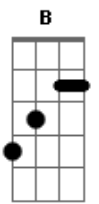

Mateus Santiago - O Meu Sentido

Tom: A

Intro: E B Dbm A (2x)

E B
Qual Canção Posso escrever
Dbm A
Sem Seu amor pra descrever
E B
E que som posso fazer
Dbm A
Se o meu motivo não é Você
Gbm
Porque se o amor se acabou
B
Então o sino só tocou
E D A
Vazio e frio ecoou
Gbm B
Mais um barulho se passou
E B
Como um sino é minha vida
Dbm A
Não tem sentido sem o Senhor
E B
Minha canção é tão vazia
Dbm A
Se não canta o Seu amor
Gbm
Seja o centro de tudo o que sou
B
Minhas memórias, da minha dor
E D A
Do que importa e do que passou
Gbm B
O meu sentido é o Senhor
E
Meu Deus
Intro: E B Dbm A (2x)

E B
Qual canção posso escrever
Dbm A
Sem Teu amor pra descrever
E B
E qual louvor posso erguer
Dbm A

Sem um motivo sequer pra viver

Gbm
Porque se o amor se acabou

B
Então o sino só tocou

E D A
Vazio e frio ecoou

E D A
Do meu agora, do que Restou

Gbm B
O meu sentido é o Senhor

E B
Como um sino é minha vida

Dbm A
Não tem sentido sem o Senhor

E B
Minha canção só desafina

Dbm A
Se não canta o Seu amor

Gbm
Seja o centro de tudo o que sou

B
Do meu futuro, pra onde vou

E D A
Dos meus sonhos, do meu amor

Gbm C E
O meu sentido é o Senhor Meu Deus

B Dbm A E B Dbm A
Meu Deus, meu Deus

Acordes

© ukulele-chords.com

© ukulele-chords.com

© ukulele-chords.com