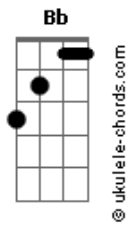

Mateus Santana - Me Acolhe

tom:

Bb (forma dos acordes no tom de **G**)

Capostrate na 3ª casa

G

Vou me consagrar a ti

Cadd9

Quero ser teu

G

Estende tuas mãos pra mim

Cadd9

Me acolhe em teus braços, mãe

G

Hoje eu estou aqui

Cadd9

Preciso tanto do teu colo

Acordes

G **Cadd9**
Ja não me vejo sem a tua intercessão

Em
Me põe em teu colo

C
Me leva pra perto de ti

G **D**
Me educa como educaste, jesus

Em
Me cobre com teu manto

C
Me gera em teu ventre

G **D**
Quero ser chamado de filho, por ti