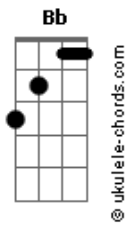

Mateus Santana - Me Acolhe

tom:

Bb (forma dos acordes no tom de **G**)

Capostrate na 3ª casa

G

Vou me consagrar a ti

Cadd9

Quero ser teu

G

Estende tuas mãos pra mim

Cadd9

Me acolhe em teus braços, mãe

G

Hoje eu estou aqui

Cadd9

Preciso tanto do teu colo

Acordes

G **Cadd9**
Ja não me vejo sem a tua intercessão

Em
Me põe em teu colo

C
Me leva pra perto de ti

G **D**
Me educa como educaste, jesus

Em
Me cobre com teu manto

C
Me gera em teu ventre

G **D**
Quero ser chamado de filho, por ti