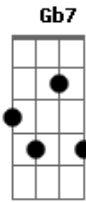

© ukulele-chords.com