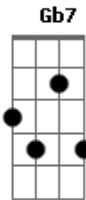

© ukulele-chords.com