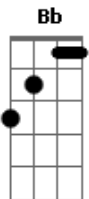

ukulele-chords.com