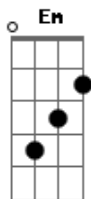

ukulele-chords.com