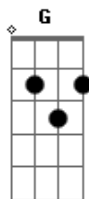

ukulele-chords.com