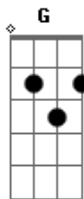

© ukulele-chords.com