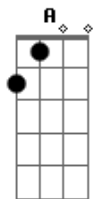

Mateus Mello - Invocamos

tom:

Intro: D G D G
D G D G

[Primeira Parte]

D A Bm7
Invocamos o nosso Deus
Bm7 G D
Criador da Terra e céu
D A Bm7
Adoramos de coração
Bm7 G D G D G
Desejamos sua glória

[Pré-Refrão]

G Bm7
Grandioso Deus
D G
Eterno Salvador
G Bm7 A D
Consolador teu amor nos renova

[Refrão]

D G D Bm7 A

Ale--luia! Te louvamos ó Senhor
D G D Bm7 A
Ale--luia Te exaltamos com temor
D G D Bm7 A
Ale--luia! Te louvamos ó Senhor
D G D Bm7 A
Ale--luia! Te exaltamos com temor

[Primeira Parte]

D
Louvamos-te ó Deus pelo dom de Jesus
D A
Que por nós pecadores foi morto na cruz
G A Bm7 A
Aleluia tua glória te rendemos sem fim
D G A Bm7 A D
Ale--luia tua a graça imploramos, amém!

[Segunda Parte]

D
Louvamos-te ó Deus e ao teu Filho de amor
D A
Que foi morto mas vive supremo Senhor
G A Bm7 A
Aleluia tua glória te rendemos sem fim
D G A Bm7 A D
Ale--luia tua a graça imploramos, amém!

Acordes