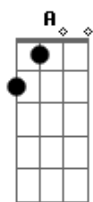

Mateus Mello - Invocamos

tom:

Intro: D G D G
D G D G

[Primeira Parte]

D A Bm7
Invocamos o nosso Deus
Bm7 G D
Criador da Terra e céu
D A Bm7
Adoramos de coração
Bm7 G D G D G
Desejamos sua glória

[Pré-Refrão]

G Bm7
Grandioso Deus
D G
Eterno Salvador
G Bm7 A D
Consolador teu amor nos renova

[Refrão]

D G D Bm7 A

Ale--luia! Te louvamos ó Senhor
D G D Bm7 A
Ale--luia Te exaltamos com temor
D G D Bm7 A
Ale--luia! Te louvamos ó Senhor
D G D Bm7 A
Ale--luia! Te exaltamos com temor

[Primeira Parte]

D
Louvamos-te ó Deus pelo dom de Jesus
D A
Que por nós pecadores foi morto na cruz
G A Bm7 A
Aleluia tua glória te rendemos sem fim
D G A Bm7 A D
Ale--luia tua a graça imploramos, amém!

[Segunda Parte]

D
Louvamos-te ó Deus e ao teu Filho de amor
D A
Que foi morto mas vive supremo Senhor
G A Bm7 A
Aleluia tua glória te rendemos sem fim
D G A Bm7 A D
Ale--luia tua a graça imploramos, amém!

Acordes