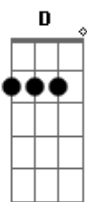

© ukulele-chords.com