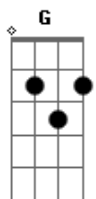

Mateus Matos E Murilo - Nossa Série

tom:

Intro: D G D G

[Primeira Parte]

Ela já me avisou por mensagem
 Que tá a 3 km daqui
 E já pediu pra eu botar
 Aquela série pra assistir

[Pré-Refrão]

Mas, no fundo, a gente sabe
 Que sempre acaba em sacanagem
 É só desculpa esfarrapada
 Ninguém vê TV estando a sós em casa

[Refrão]

O drama passando na tela
 E o amor rolando no quarto
 Nem deu dez minutos de série
 E a gente já foi pro amasso
 Um episódio atrás do outro
 Parece que o jogo virou
 A Netflix que tá assistindo
 A nossa série amor
 Ô ô ô
 Ô ô ô
 Uô uô

[Primeira Parte]

Ela já me avisou por mensagem
 Que tá a 3 km daqui
 E já pediu pra eu botar
 Aquela série pra assistir

[Pré-Refrão]

Mas, no fundo, a gente sabe
 Que sempre acaba em sacanagem

Acordes

© ukulele-chords.com

© ukulele-chords.com

© ukulele-chords.com

© ukulele-chords.com

© ukulele-chords.com

É só desculpa esfarrapada
 Ninguém vê TV estando a sós em casa

[Refrão]

O drama passando na tela
 E o amor rolando no quarto
 Nem deu dez minutos de série
 E a gente já foi pro amasso
 Um episódio atrás do outro
 Parece que o jogo virou
 A Netflix que tá assistindo
 A nossa série amor
 Ô ô ô
 Ô ô ô
 Uô uô