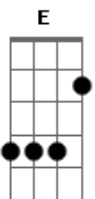

Mateus Matos E Murilo - Nossa Série

tom:

Intro: D G D G

[Primeira Parte]

Ela já me avisou por mensagem
 Que tá a 3 km daqui
 E já pediu pra eu botar
 Aquela série pra assistir

[Pré-Refrão]

Mas, no fundo, a gente sabe
 Que sempre acaba em sacanagem
 É só desculpa esfarrapada
 Ninguém vê TV estando a sós em casa

[Refrão]

O drama passando na tela
 E o amor rolando no quarto
 Nem deu dez minutos de série
 E a gente já foi pro amasso
 Um episódio atrás do outro
 Parece que o jogo virou
 A Netflix que tá assistindo
 A nossa série amor
 Ô ô ô
 Ô ô ô
 Uô uô

[Primeira Parte]

Ela já me avisou por mensagem
 Que tá a 3 km daqui
 E já pediu pra eu botar
 Aquela série pra assistir

[Pré-Refrão]

Mas, no fundo, a gente sabe
 Que sempre acaba em sacanagem

Acordes

© ukulele-chords.com

© ukulele-chords.com

© ukulele-chords.com

© ukulele-chords.com

© ukulele-chords.com

É só desculpa esfarrapada
 Ninguém vê TV estando a sós em casa

[Refrão]

O drama passando na tela
 E o amor rolando no quarto
 Nem deu dez minutos de série
 E a gente já foi pro amasso
 Um episódio atrás do outro
 Parece que o jogo virou
 A Netflix que tá assistindo
 A nossa série amor
 Ô ô ô
 Ô ô ô
 Uô uô