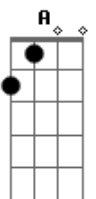

© ukulele-chords.com