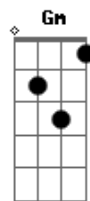

© ukulele-chords.com