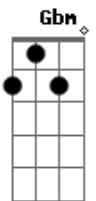

© ukulele-chords.com