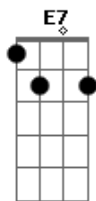

© ukulele-chords.com