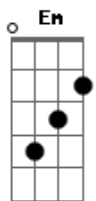

Mateus Matos E Murilo - Cantinho do Pensamento

tom:

Intro: D Em Gbm G

[Primeira Parte]

D
É coração

Já adulto você resolveu aprontar uma dessa Em
Não tem jeito vou ser obrigado a te dar uma
G
prensa

De castigo você vai ficar pra ver se repensa D

Só sai depois do arrependimento

E7
Uma hora cê vai aprender

Gm D G D
Que pra amar não precisa sofrer

Acordes

© ukulele-chords.com

© ukulele-chords.com

© ukulele-chords.com

© ukulele-chords.com