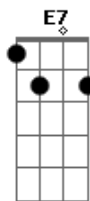

© ukulele-chords.com