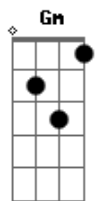

© ukulele-chords.com