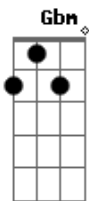

Só sai depois do arrependimento

E7
Uma hora cê vai aprender

Gm D G D
Que pra amar não precisa sofrer

Acordes

© ukulele-chords.com

© ukulele-chords.com

© ukulele-chords.com

© ukulele-chords.com