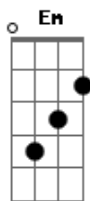

Mateus Matos E Murilo - Cantinho do Pensamento

tom:

Intro: D Em Gbm G

[Primeira Parte]

D
É coração

Já adulto você resolveu aprontar uma dessa Em
Não tem jeito vou ser obrigado a te dar uma
G
prensa

De castigo você vai ficar pra ver se repensa D

Só sai depois do arrependimento

E7
Uma hora cê vai aprender

Gm D G D
Que pra amar não precisa sofrer

Acordes

© ukulele-chords.com

© ukulele-chords.com

© ukulele-chords.com

© ukulele-chords.com