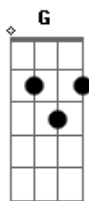

Mateus Matos E Murilo - Cantinho do Pensamento

tom:

Intro: D Em Gbm G

[Primeira Parte]

D
É coração

Já adulto você resolveu aprontar uma dessa Em
Não tem jeito vou ser obrigado a te dar uma
G
prensa

De castigo você vai ficar pra ver se repensa D

Só sai depois do arrependimento

E7
Uma hora cê vai aprender

Gm D G D
Que pra amar não precisa sofrer

Acordes

© ukulele-chords.com

© ukulele-chords.com

© ukulele-chords.com

© ukulele-chords.com