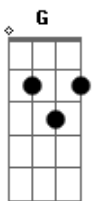

Mateus Matos E Murilo - Cantinho do Pensamento

tom:

Intro: D Em Gbm G

[Primeira Parte]

D
É coração

Já adulto você resolveu aprontar uma dessa Em
Não tem jeito vou ser obrigado a te dar uma
G
prensa

De castigo você vai ficar pra ver se repensa D

Só sai depois do arrependimento

E7
Uma hora cê vai aprender

Gm D G D
Que pra amar não precisa sofrer

Acordes

© ukulele-chords.com

© ukulele-chords.com

© ukulele-chords.com

© ukulele-chords.com