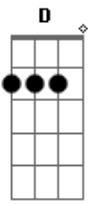

© ukulele-chords.com